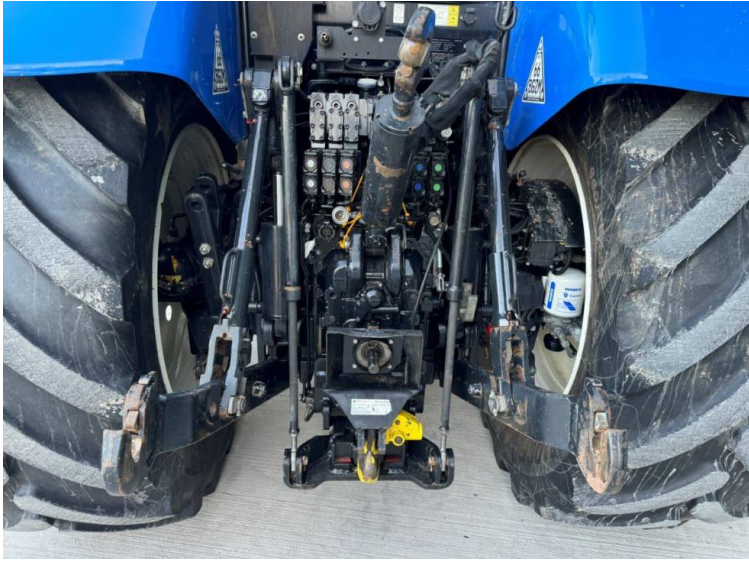

**Marque: New Holland**  
**Modèle: T7.245**

Prix: £77,500

Réf: T5385

**Marque / modèle:** New Holland T7.245

**Année:** 2022

**Heures:** 3335

**Couleur:** Blue

**Vitesse maxi:** 50K

**Transmission:** Power Command

**Pneus:** 650/65x42 540/65x30

**Info supplémentaires.:**

- Front linkage & PTO
- Front & cab suspension
- Hydraulic rear top link
- Air brakes
- Power beyond
- 5 rear electric spools
- Guidance ready
- Isobus
- Stainless steel exhaust & mirror guards
- Twin beacons
- LED work lights
- 4,000 hour warranty