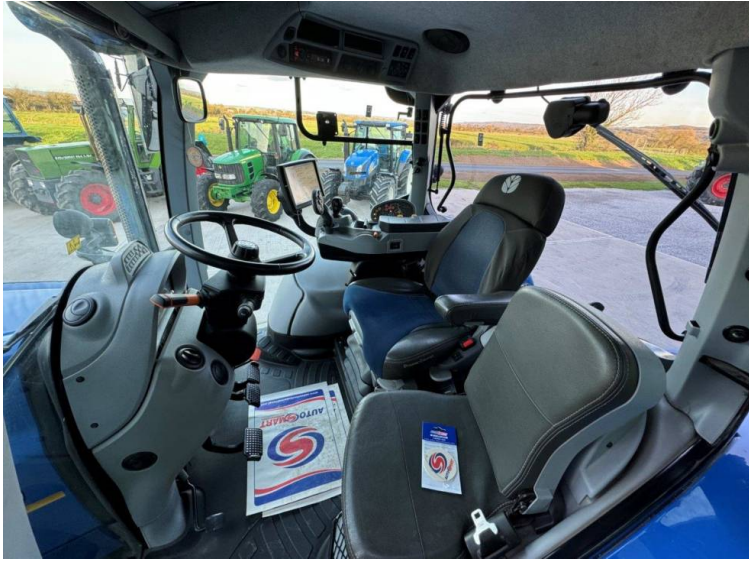

**Marque: New Holland**  
**Modèle: T7.245**

Prix: £77,500

Réf: T5385

**Marque / modèle:** New Holland T7.245

**Année:** 2022

**Heures:** 3335

**Couleur:** Blue

**Vitesse maxi:** 50K

**Transmission:** Power Command

**Pneus:** 650/65x42 540/65x30

**Info supplémentaires.:**

- Front linkage & PTO
- Front & cab suspension
- Hydraulic rear top link
- Air brakes
- Power beyond
- 5 rear electric spools
- Guidance ready
- Isobus
- Stainless steel exhaust & mirror guards
- Twin beacons
- LED work lights
- 4,000 hour warranty