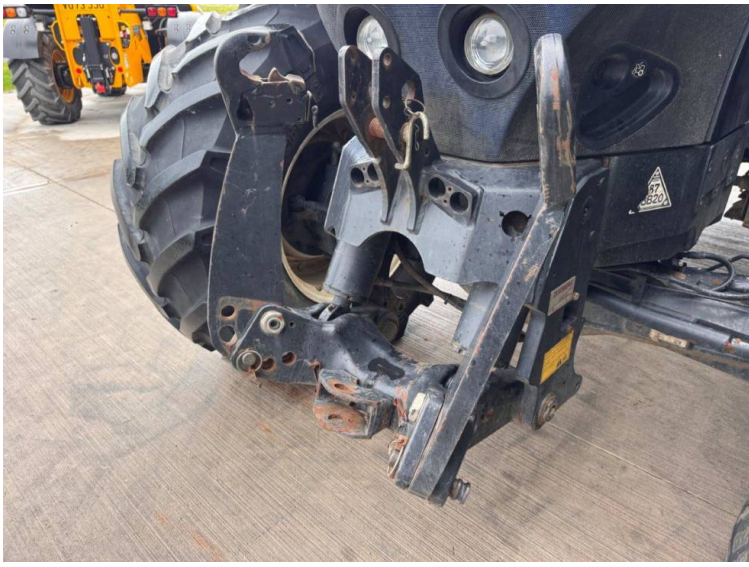

**Marque: New Holland**  
**Modèle: T7.230 Auto Command**

Prix: POA

Réf: T5397

**Marque / modèle:** New Holland T7.230 Auto Command

**Année:** 2021

**Heures:** 5988

**Couleur:** Blue

**Vitesse maxi:** 50K

**Transmission:** Auto Command

**Pneus:** 710/70x38 600/65x28

**Info supplémentaires.:**

- RTX guidance
- Front linkage
- Front & cab suspension
- Air brakes
- 4 rear electric spools
- Air seat
- Passenger seat
- Pan roof