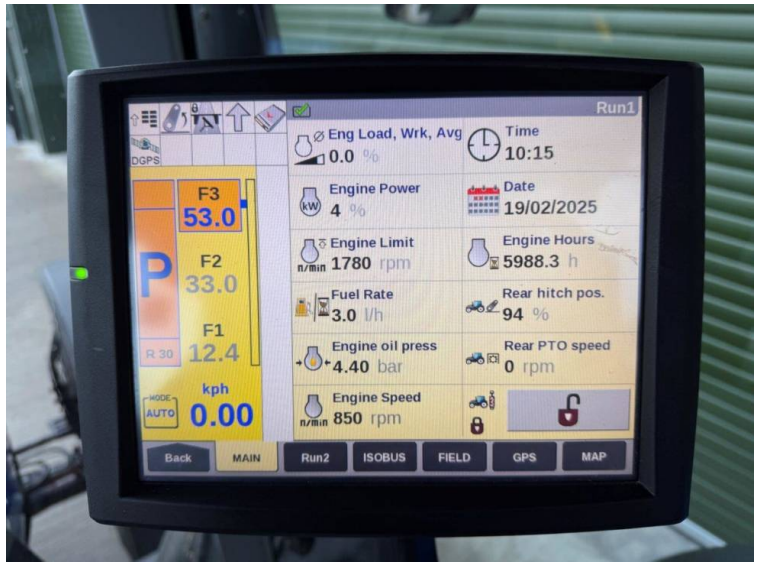

**Marque: New Holland**  
**Modèle: T7.230 Auto Command**

Prix: POA

Réf: T5397

**Marque / modèle:** New Holland T7.230 Auto Command

**Année:** 2021

**Heures:** 5988

**Couleur:** Blue

**Vitesse maxi:** 50K

**Transmission:** Auto Command

**Pneus:** 710/70x38 600/65x28

**Info supplémentaires.:**

- RTX guidance
- Front linkage
- Front & cab suspension
- Air brakes
- 4 rear electric spools
- Air seat
- Passenger seat
- Pan roof