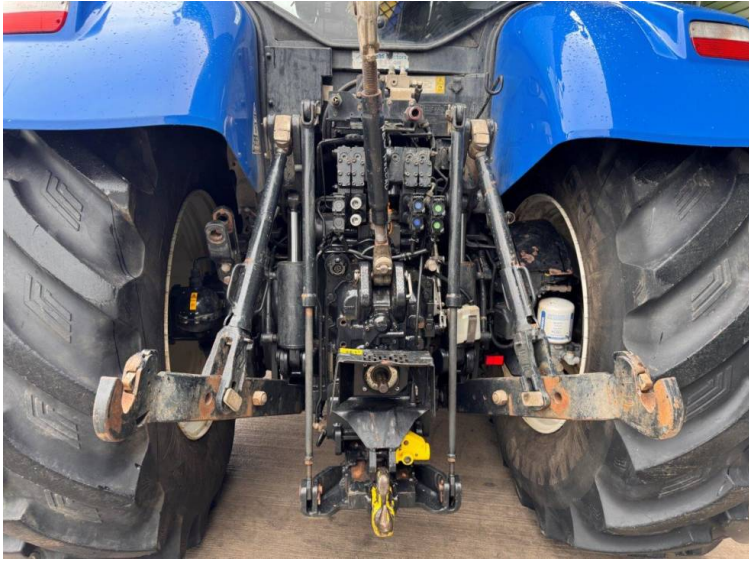

**Marque: New Holland**  
**Modèle: T7.230 Auto Command**

Prix: POA

Réf: T5397

**Marque / modèle:** New Holland T7.230 Auto Command

**Année:** 2021

**Heures:** 5988

**Couleur:** Blue

**Vitesse maxi:** 50K

**Transmission:** Auto Command

**Pneus:** 710/70x38 600/65x28

**Info supplémentaires.:**

- RTX guidance
- Front linkage
- Front & cab suspension
- Air brakes
- 4 rear electric spools
- Air seat
- Passenger seat
- Pan roof