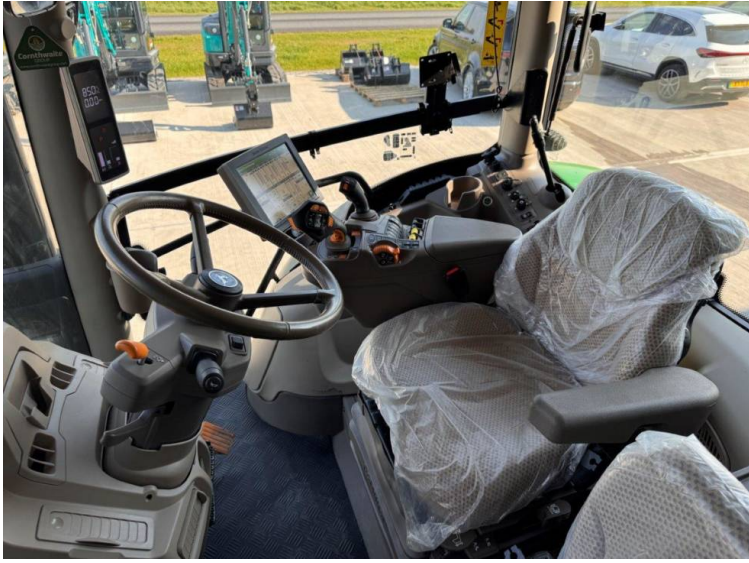

Marque: John Deere
Modèle: 6R150 Command Pro

Prix: POA

Réf: T5412

Marque / modèle: John Deere 6R150 Command Pro

Année: 2023

Heures: 1778

Couleur: Green

Vitesse maxi: 50K

Transmission: Auto Power Command Pro

Pneus: 650/65x38 540/65x28

Condition: Excellent

Info supplémentaires.:

- Autotrac activated
- Row sense & section control activated
- Front linkage & PTO
- TLS & cab suspension
- Hydraulic rear top link
- Air brakes
- 4 rear electric spools
- Air seat
- Pan roof