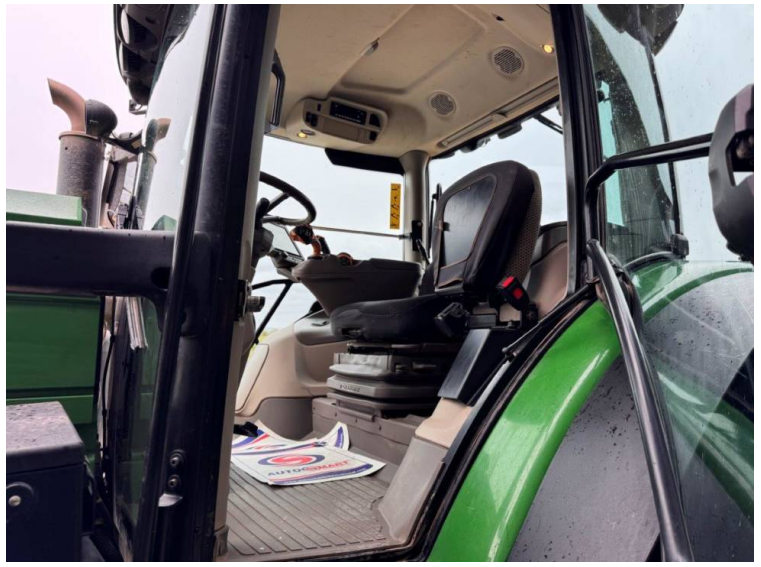

**Marque: John Deere**  
**Modèle: 6R 185 Command Pro**

Prix: POA

Réf: T5425

**Marque / modèle:** John Deere 6R 185 Command Pro

**Année:** 2023

**Heures:** 3901

**Couleur:** Green

**Vitesse maxi:** 50K

**Transmission:** Auto Power

**Pneus:** 650/65x42 540/65x30

**Info supplémentaires.:**

- Autotrac activated
- Row sense & section control activated
- Front linkage & PTO
- TLS & cab suspension
- Hydraulic rear top link
- Air brakes
- 5 rear spools
- 2 double front spools
- Stainless steel mirror guards
- Air seat