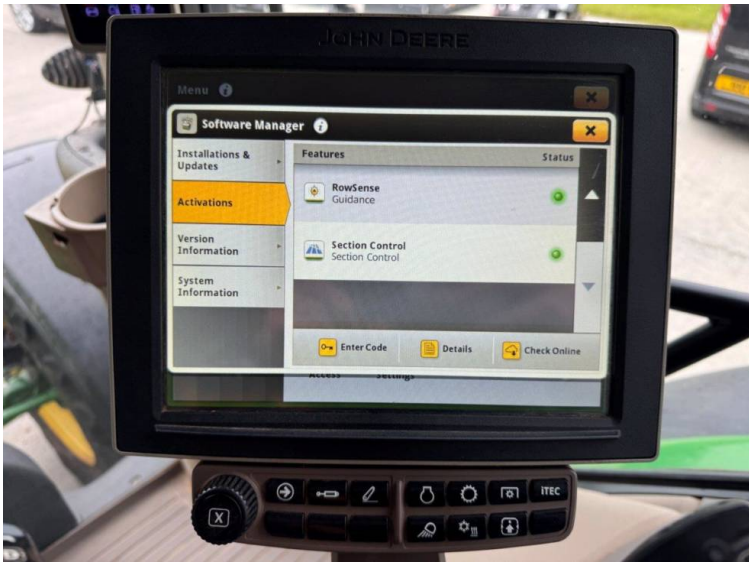

**Marque: John Deere**  
**Modèle: 6R 185 Command Pro**

Prix: POA

Réf: T5425

**Marque / modèle:** John Deere 6R 185 Command Pro

**Année:** 2023

**Heures:** 3901

**Couleur:** Green

**Vitesse maxi:** 50K

**Transmission:** Auto Power

**Pneus:** 650/65x42 540/65x30

**Info supplémentaires.:**

- Autotrac activated
- Row sense & section control activated
- Front linkage & PTO
- TLS & cab suspension
- Hydraulic rear top link
- Air brakes
- 5 rear spools
- 2 double front spools
- Stainless steel mirror guards
- Air seat