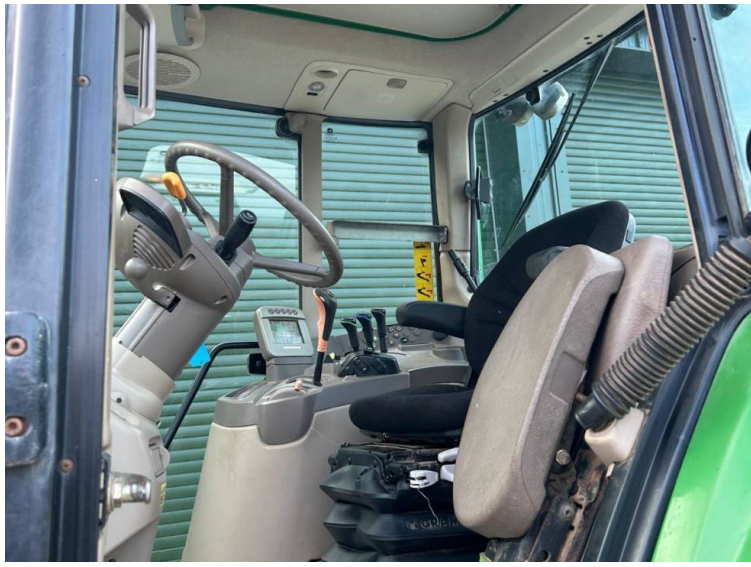

**Marque: John Deere**  
**Modèle: 6330 Premium TLS**

Prix: POA

Réf: T5386

**Marque / modèle:** John Deere 6330 Premium TLS

**Année:** 2007

**Heures:** 7600

**Couleur:** Green

**Vitesse maxi:** 40K

**Transmission:** Auto Quad

**Pneus:** 16.9x38 13.6x28

**Condition:** Good

**Info supplémentaires.:**

- TLS suspension
- 3 rear spools
- Rear top link
- A genuine tractor from Guernsey

---

Immatriculé en Angleterre et au Pays de Galles Numéro de société: 03184184