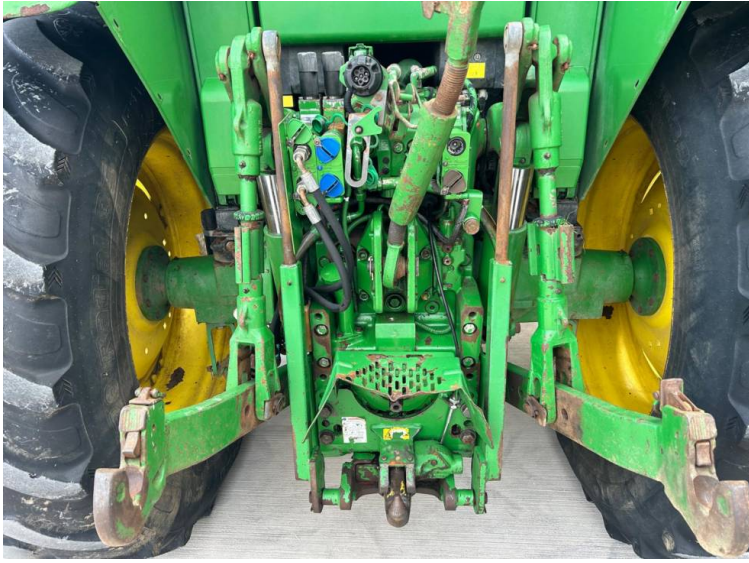

**Marque: John Deere**  
**Modèle: 6330 Premium TLS**

Prix: POA

Réf: T5386

**Marque / modèle:** John Deere 6330 Premium TLS

**Année:** 2007

**Heures:** 7600

**Couleur:** Green

**Vitesse maxi:** 40K

**Transmission:** Auto Quad

**Pneus:** 16.9x38 13.6x28

**Condition:** Good

**Info supplémentaires.:**

- TLS suspension
- 3 rear spools
- Rear top link
- A genuine tractor from Guernsey

---

Immatriculé en Angleterre et au Pays de Galles Numéro de société: 03184184