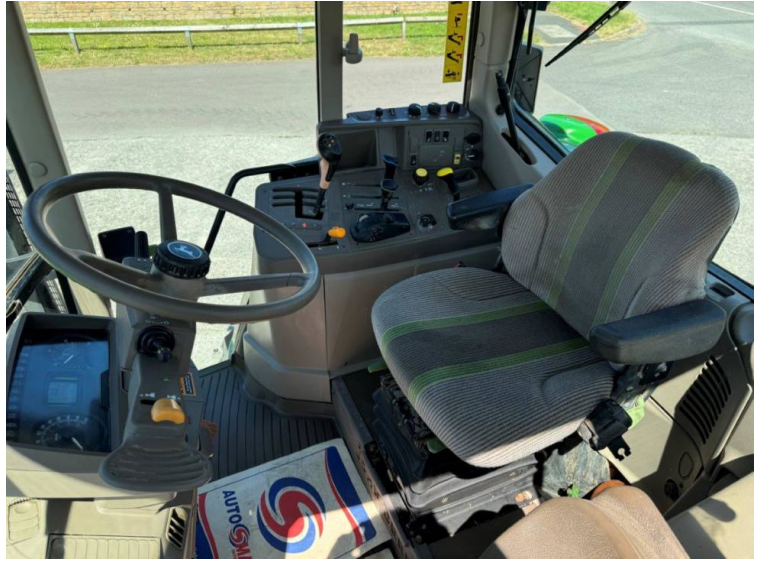

Marque: John Deere
Modèle: 6230

Prix: £21,000

Réf: T5342

Marque / modèle: John Deere 6230

Année: 2012

Heures: 15152

Couleur: Green

Vitesse maxi: 40K

Transmission: Power Quad

Pneus: 420/85x38 380/85x24

Condition: Very good for hours

Info supplémentaires.:

- 540/540E/1000 PTO
- 2 rear manual spools

Immatriculé en Angleterre et au Pays de Galles Numéro de société: 03184184