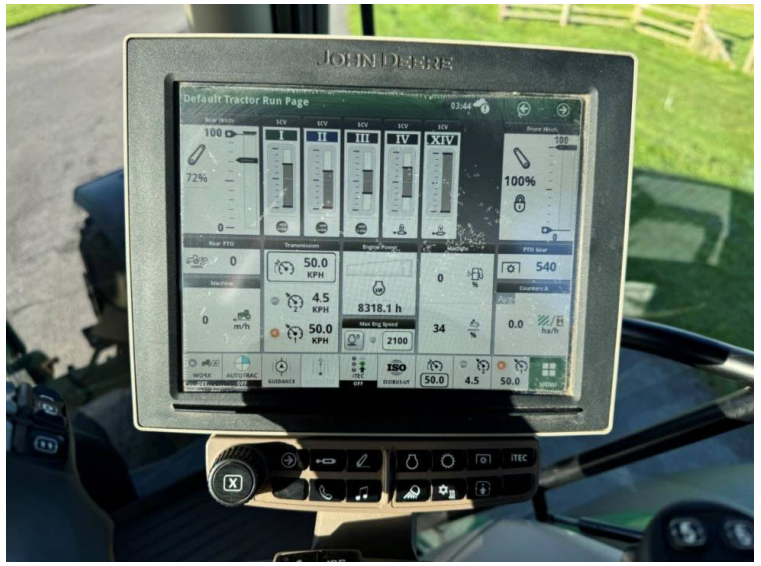

Marque: John Deere

Modèle: 6155R

Prix: £53,000

Réf: T5381

Marque / modèle: John Deere 6155R

Année: 2019

Heures: 8318

Couleur: Green

Vitesse maxi: 50K

Transmission: Auto Power

Pneus: 650/65x38 540/65x28

Info supplémentaires.:

- Command Pro
- Autotrac activated
- Row sense & section control activated
- Front linkage & PTO
- TLS & cab suspension
- Hydraulic rear top link
- Air brakes
- Isobus socket
- 4 rear spools
- 1 double front spool & free flow return
- LED work lights