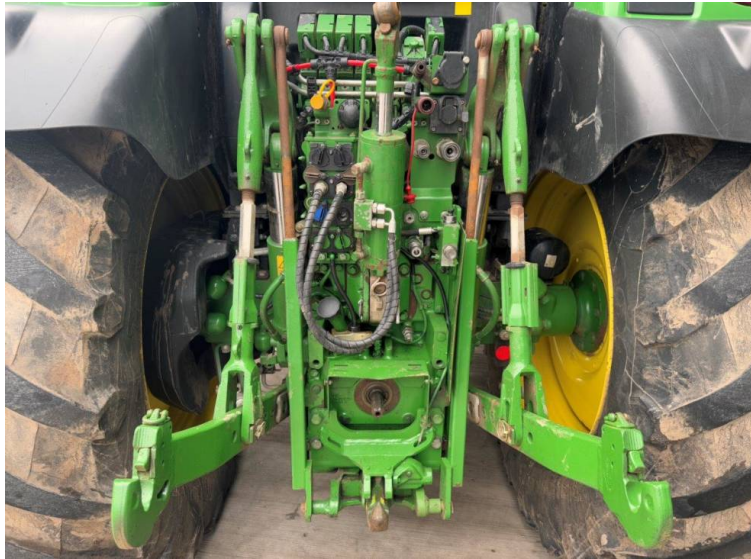

Marque: John Deere

Modèle: 6145R

Prix: POA

Réf: T5400

Marque / modèle: John Deere 6145R

Année: 2020

Heures: 9440

Couleur: Green

Vitesse maxi: 50K

Transmission: Auto Quad

Pneus: 650/65x42 600/65x28

Condition: Good

Info supplémentaires.:

- Autotrac activated
- Front linkage & PTO
- TLS & cab suspension
- Joystick
- Air brakes
- Hydraulic rear top link
- 4 rear spools
- 2 front spools
- Air seat
- Passenger seat
- Pan roof