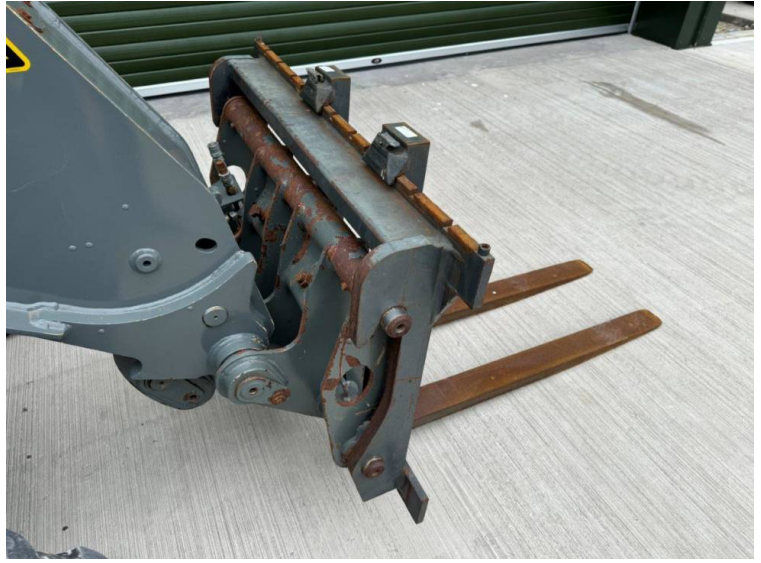

**Marque: Kramer**  
**Modèle: KT 356**

Prix: £38,500

Réf: P1386

**Marque / modèle:** Kramer KT 356

**Année:** 2021

**Heures:** 4629

**Vitesse maxi:** 40K

**Pneus:** 460/70x24

**Info supplémentaires.:**

- 3.5T lift capacity
- 6 metre boom
- Hydraulic latching & 3rd service
- Rear hitch & services
- Pallet forks

---

Immatriculé en Angleterre et au Pays de Galles Numéro de société: 03184184