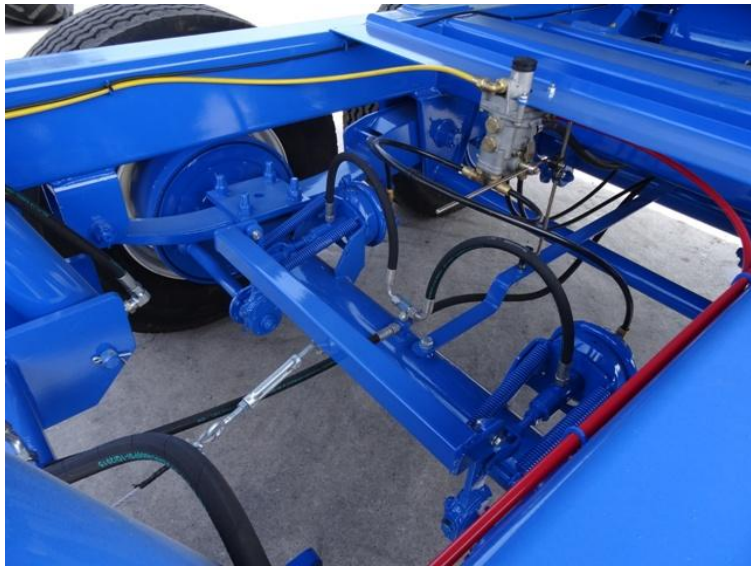

Marque: Smyth
Modèle: Dump Trailers

Prix: POA

Réf: N/A

Les remorques Dump sont proposées dans les dimensions suivantes:

- Dump 12 tonnes;
- Dump 14 tonnes;
- Dump 16 tonnes;
- Dump 18 tonnes;
- et Dump 20 tonnes.