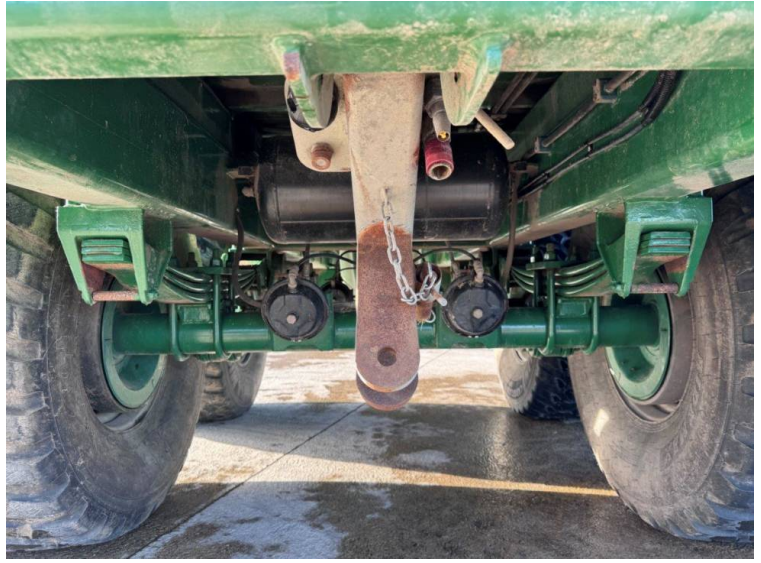

Marque: Bailey
Modèle: 16T Silage Trailer

Prix: £19,750

Réf: M4312

Marque / modèle: Bailey 16T Silage Trailer

Année: 2019

Couleur: Green

Condition: Good

Info supplémentaires.:

- Sprung drawbar
- Full commercial axles
- Air & hydraulic brakes c/w load sensing
- Rear hitch & services (including air brakes)
- Grain shute
- LED lighting
- 560/60x22.5

Immatriculé en Angleterre et au Pays de Galles Numéro de société: 03184184