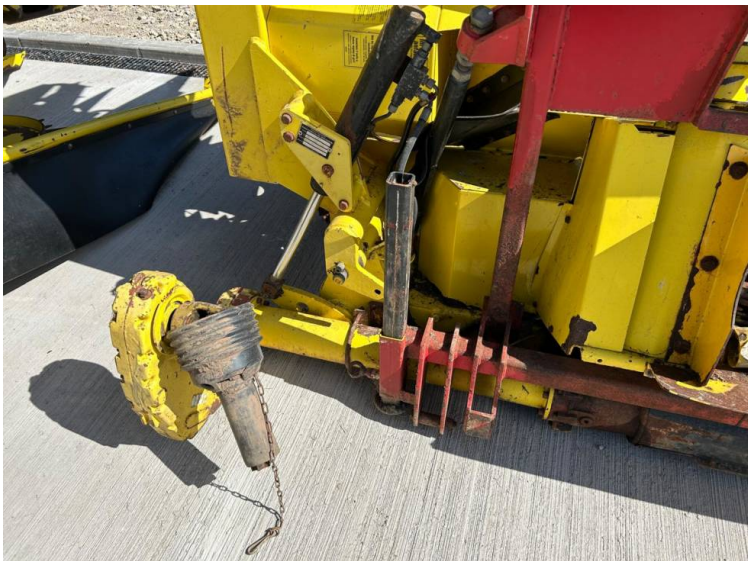

Marque: New Holland
Modèle: FR Kemper 360 8 Row Maize Header

Prix: POA

Réf: M4297

Marque / modèle: New Holland FR Kemper 360 8 Row Maize Header

Année: 2006

Info supplémentaires.:

- To fit New Holland FR
- Complete with feed upgrade kit