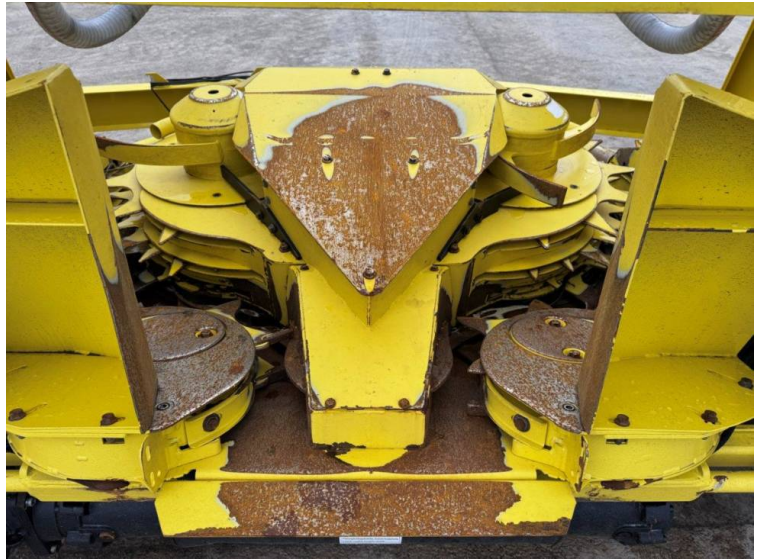

Marque: John Deere

Modèle: Kemper 360 Pro 8 Row Maize Header

Prix: £57,000

Réf: M4320

Marque / modèle: John Deere Kemper 360 Pro 8 Row Maize Header

Année: 2023

Couleur: Yellow

Condition: Excellent

Info supplémentaires.:

- To fit JD 8000/9000 series
- C/w transport guards

Immatriculé en Angleterre et au Pays de Galles Numéro de société: 03184184