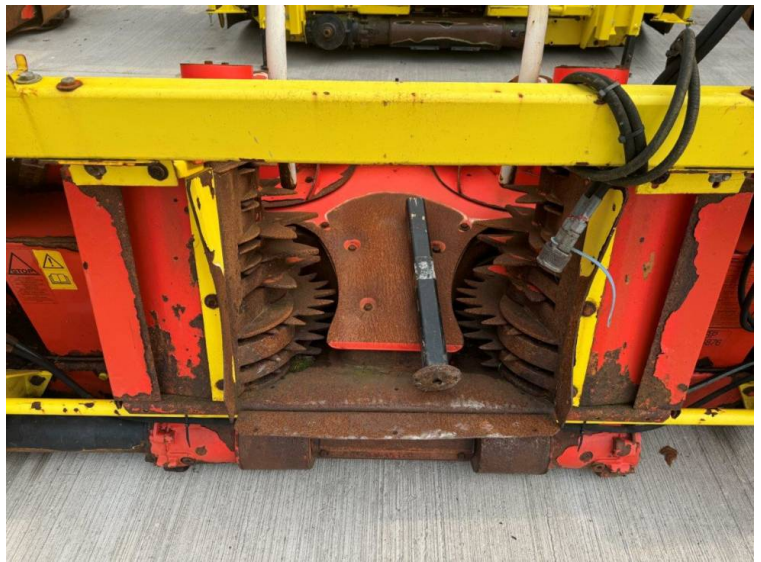

Marque: John Deere
Modèle: Kemper 345 6 row Maize Header

Prix: £5,950

Réf: M4306

Marque / modèle: John Deere Kemper 345 6 row Maize Header

Année: 2001

Info supplémentaires.:

- To fit John Deere 7000 series

Immatriculé en Angleterre et au Pays de Galles Numéro de société: 03184184