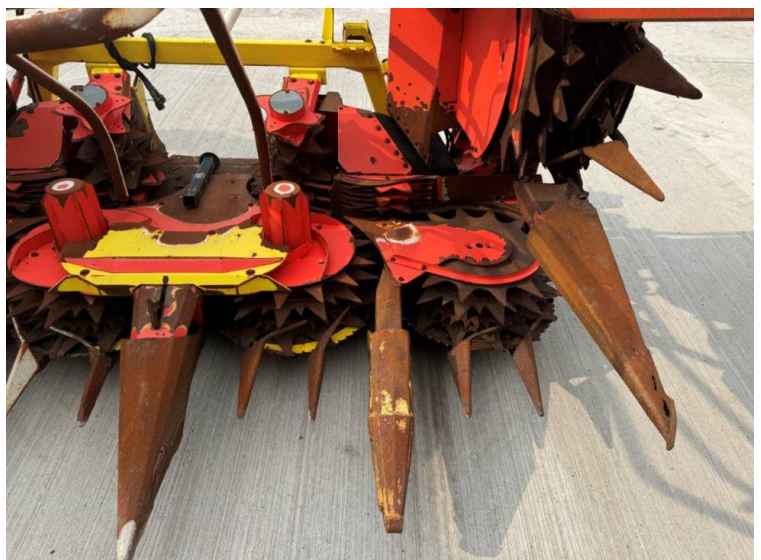

Marque: John Deere
Modèle: Kemper 345 6 row Maize Header

Prix: £5,950

Réf: M4306

Marque / modèle: John Deere Kemper 345 6 row Maize Header

Année: 2001

Info supplémentaires.:

- To fit John Deere 7000 series

Immatriculé en Angleterre et au Pays de Galles Numéro de société: 03184184