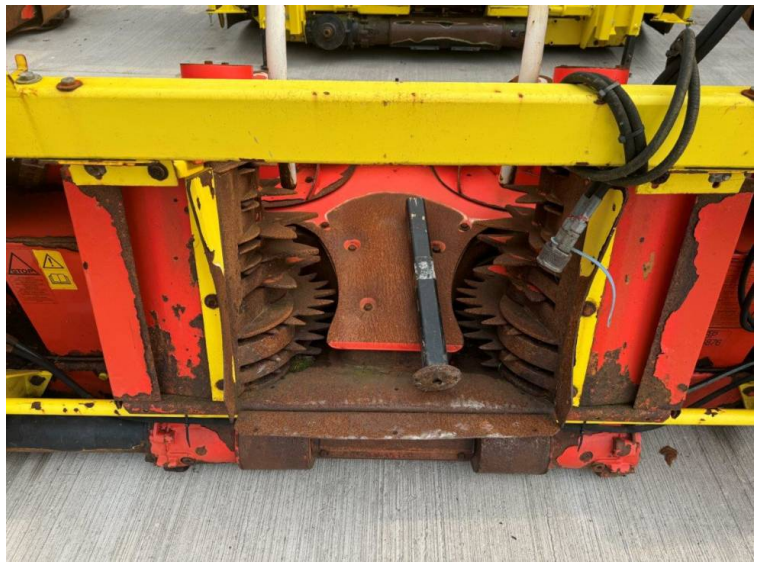

**Marque: John Deere**  
**Modèle: Kemper 345 6 Row Maize Header**

Prix: £5,950

Réf: M4306

**Marque / modèle:** John Deere Kemper 345 6 Row Maize Header

**Année:** 2001

**Info supplémentaires.:**

- To fit John Deere 7000 series