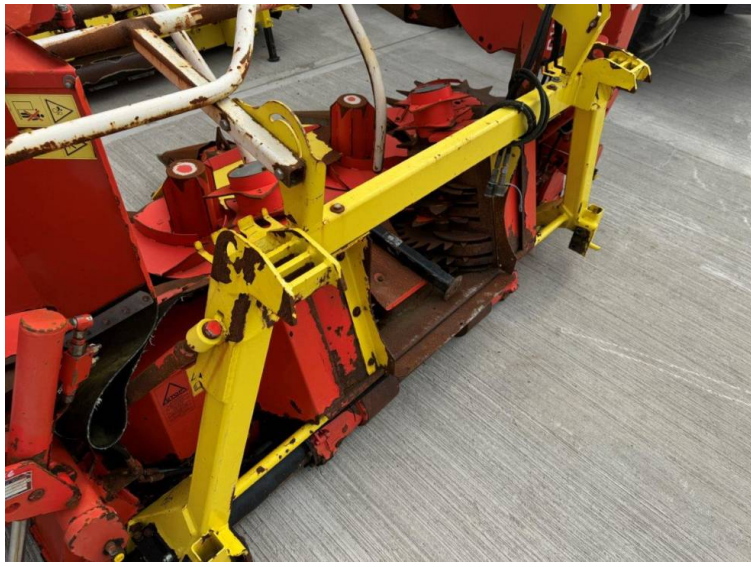

**Marque: John Deere**  
**Modèle: Kemper 345 6 Row Maize Header**

Prix: £5,950

Réf: M4306

**Marque / modèle:** John Deere Kemper 345 6 Row Maize Header

**Année:** 2001

**Info supplémentaires.:**

- To fit John Deere 7000 series