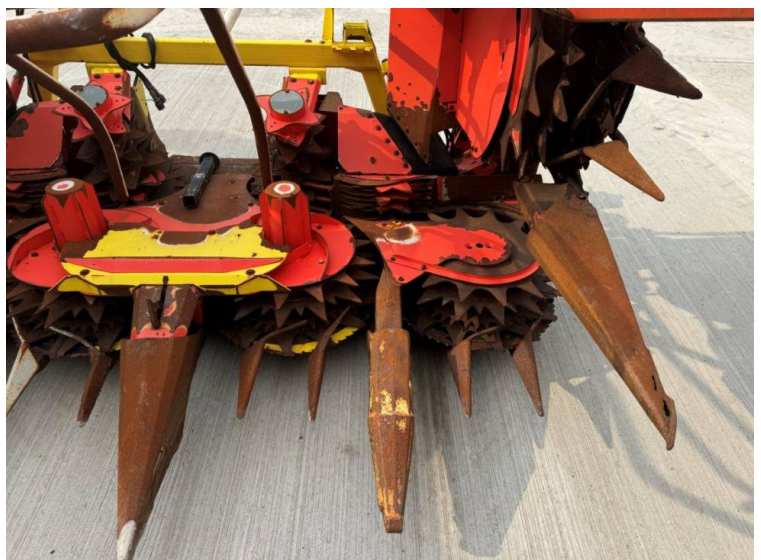

**Marque: John Deere**  
**Modèle: Kemper 345 6 Row Maize Header**

Prix: £5,950

Réf: M4306

**Marque / modèle:** John Deere Kemper 345 6 Row Maize Header

**Année:** 2001

**Info supplémentaires.:**

- To fit John Deere 7000 series