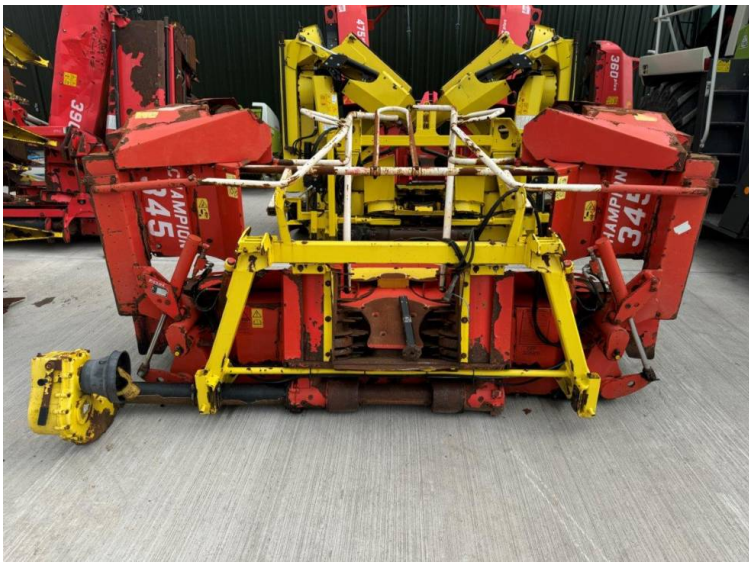

**Marque: John Deere**  
**Modèle: Kemper 345 6 Row Maize Header**

Prix: £5,950

Réf: M4306

**Marque / modèle:** John Deere Kemper 345 6 Row Maize Header

**Année:** 2001

**Info supplémentaires.:**

- To fit John Deere 7000 series