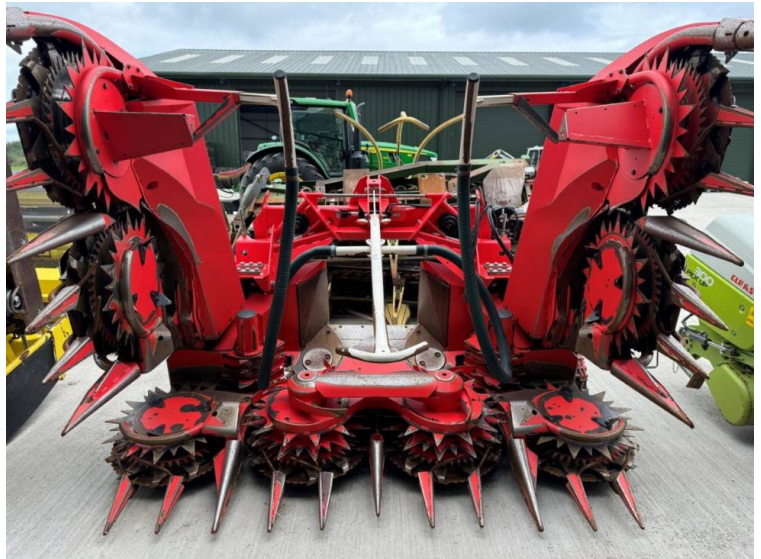

Marque: Claas

Modèle: Kemper 360 Plus 8 Row Maize Header

Prix: POA

Réf: M4299

Marque / modèle: Claas Kemper 360 Plus 8 Row Maize Header

Année: 2020

Couleur: Red

Condition: Good

Info supplémentaires.:

- To fit Claas 496 - 498 series with Multi Coupler
- Pendulum frame
- 2 speed gearbox

Immatriculé en Angleterre et au Pays de Galles Numéro de société: 03184184