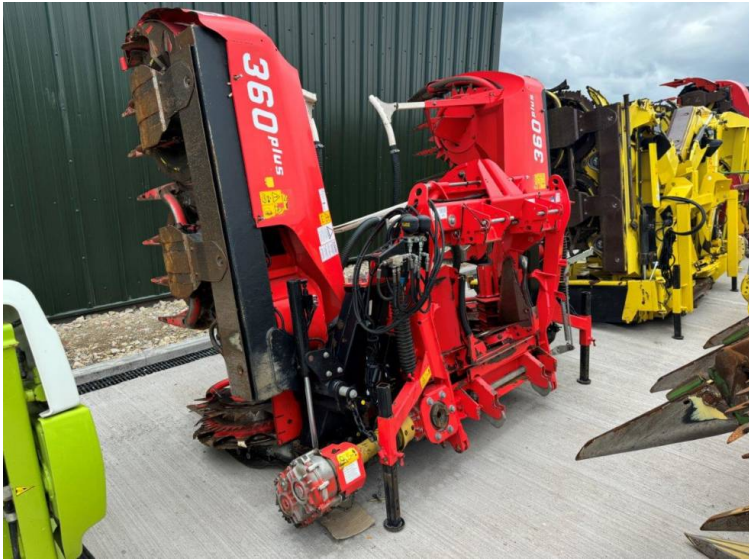

Marque: Claas

Modèle: Kemper 360 Plus 8 Row Maize Header

Prix: POA

Réf: M4299

Marque / modèle: Claas Kemper 360 Plus 8 Row Maize Header

Année: 2020

Couleur: Red

Condition: Good

Info supplémentaires.:

- To fit Claas 496 - 498 series with Multi Coupler
- Pendulum frame
- 2 speed gearbox

Immatriculé en Angleterre et au Pays de Galles Numéro de société: 03184184