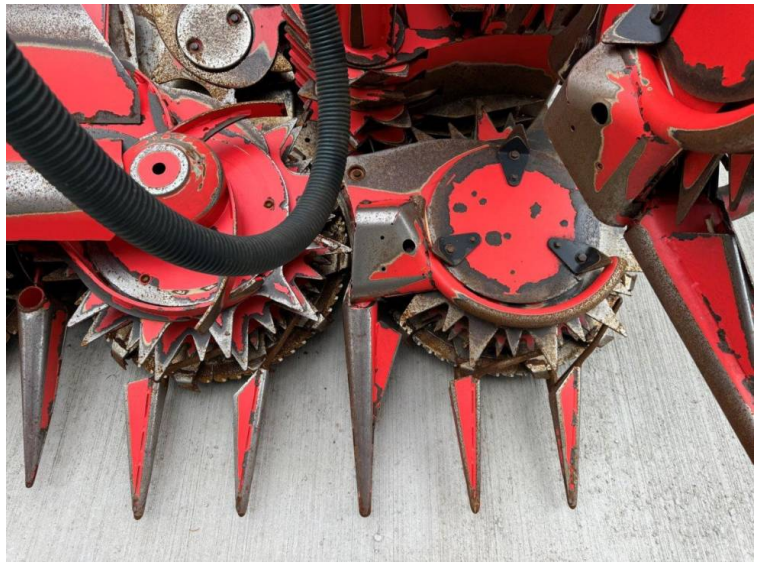

Marque: Claas

Modèle: Kemper 360 Plus 8 Row Maize Header

Prix: £48,950

Réf: M4299

Marque / modèle: Claas Kemper 360 Plus 8 Row Maize Header

Année: 2020

Couleur: Red

Condition: Good

Info supplémentaires.:

- To fit Claas 496 - 498 series with Multi Coupler
- Pendulum frame
- 2 speed gearbox

Immatriculé en Angleterre et au Pays de Galles Numéro de société: 03184184