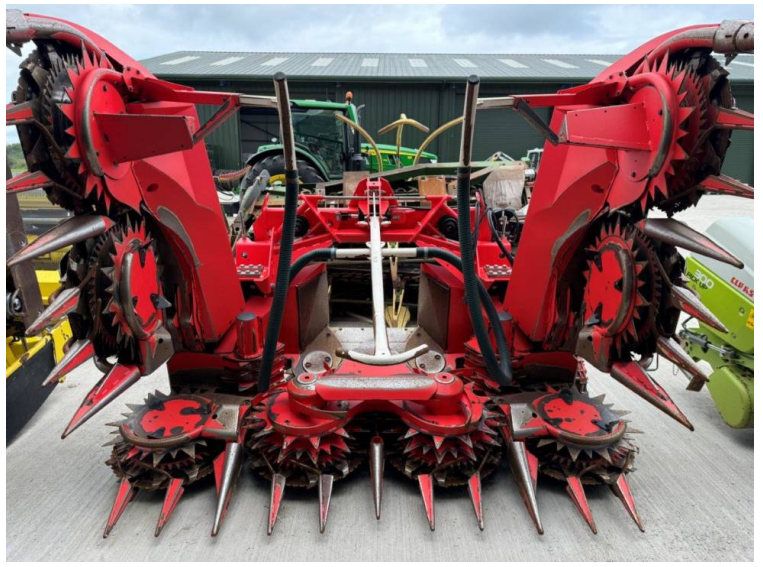

Marque: Claas

Modèle: Kemper 360 Plus 8 Row Maize Header

Prix: £48,950

Réf: M4299

Marque / modèle: Claas Kemper 360 Plus 8 Row Maize Header

Année: 2020

Couleur: Red

Condition: Good

Info supplémentaires.:

- To fit Claas 496 - 498 series with Multi Coupler
- Pendulum frame
- 2 speed gearbox

Immatriculé en Angleterre et au Pays de Galles Numéro de société: 03184184