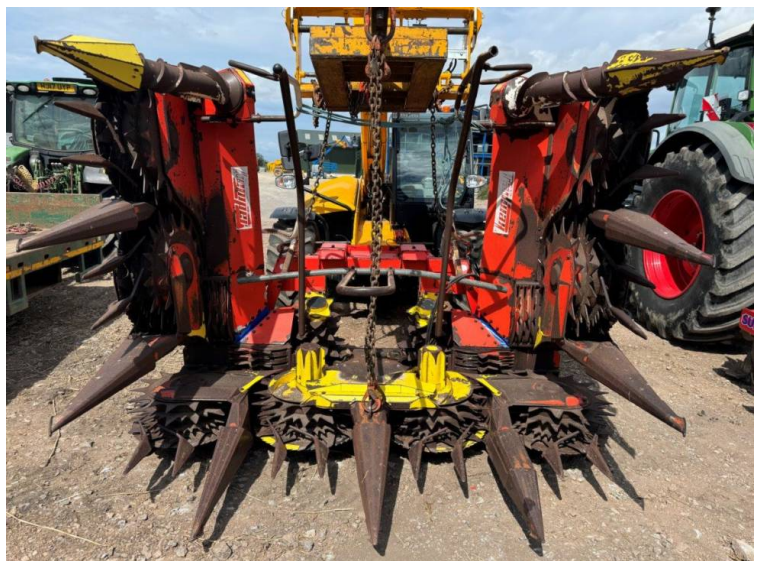

Marque: Claas
Modèle: Kemper 360 Maize Header

Prix: POA

Réf: M4302

Marque / modèle: Claas Kemper 360 Maize Header

Année: 2001

Couleur: Red

Info supplémentaires.:

Good mechanical condition