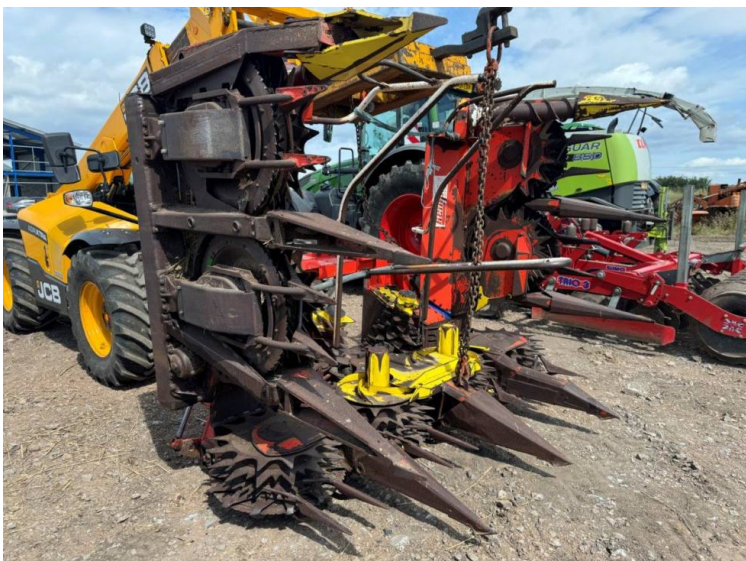

Marque: Claas
Modèle: Kemper 360 Maize Header

Prix: POA

Réf: M4302

Marque / modèle: Claas Kemper 360 Maize Header

Année: 2001

Couleur: Red

Info supplémentaires.:

Good mechanical condition