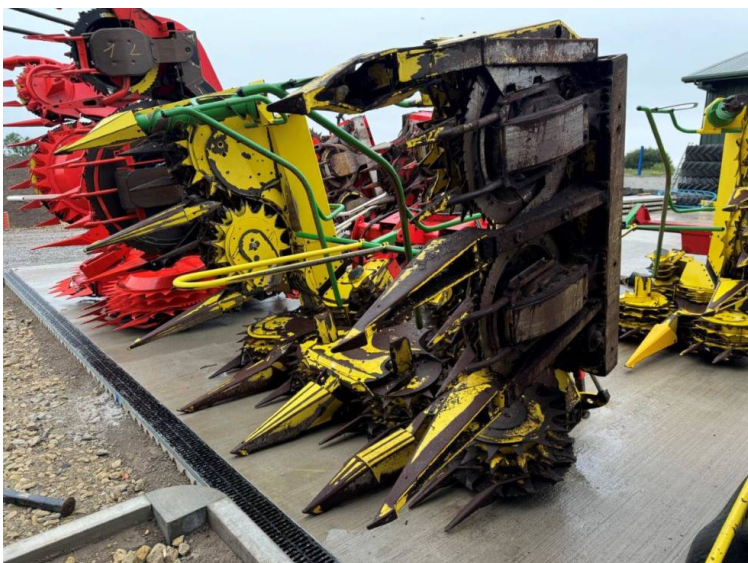

Marque: Claas
Modèle: Kemper 360 8 Row Maize Header

Prix: £15,500

Réf: M289

Marque / modèle: Claas Kemper 360 8 Row Maize Header

Année: 2008

Info supplémentaires.:

- To fit Claas 492 series

Immatriculé en Angleterre et au Pays de Galles Numéro de société: 03184184