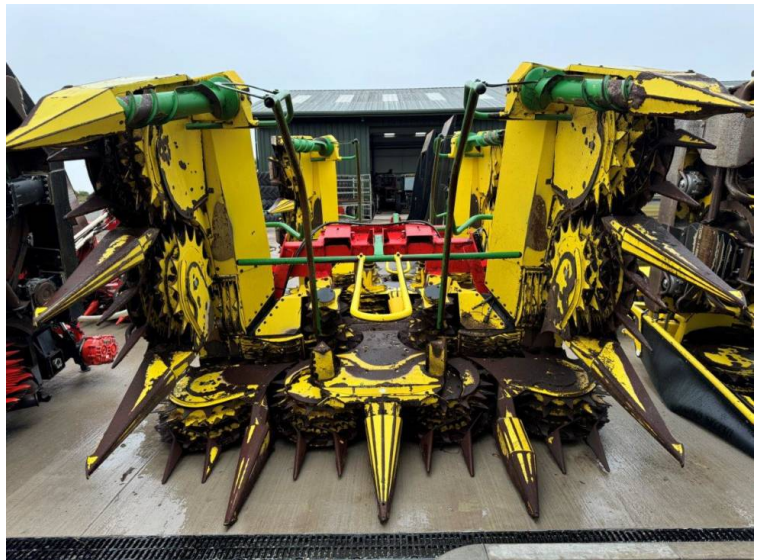

Marque: Claas
Modèle: Kemper 360 8 Row Maize Header

Prix: £15,500

Réf: M289

Marque / modèle: Claas Kemper 360 8 Row Maize Header

Année: 2008

Info supplémentaires.:

- To fit Claas 492 series

Immatriculé en Angleterre et au Pays de Galles Numéro de société: 03184184