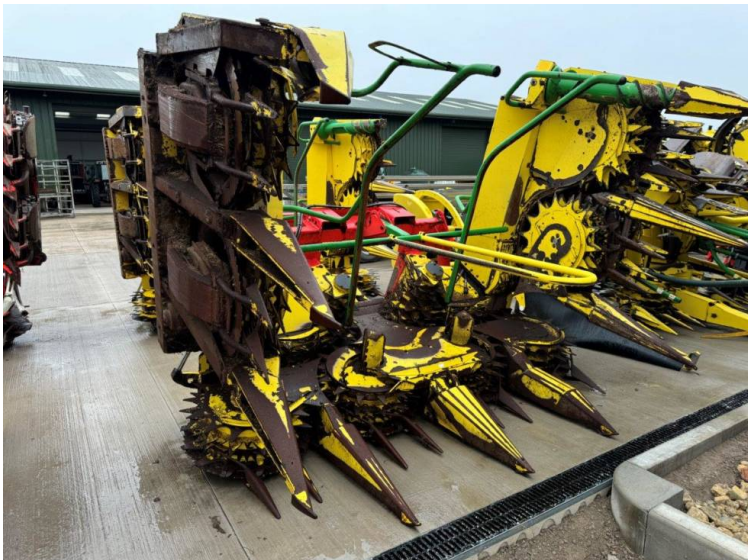

Marque: Claas
Modèle: Kemper 360 8 Row Maize Header

Prix: £15,500

Réf: M289

Marque / modèle: Claas Kemper 360 8 Row Maize Header

Année: 2008

Info supplémentaires.:

- To fit Claas 492 series

Immatriculé en Angleterre et au Pays de Galles Numéro de société: 03184184