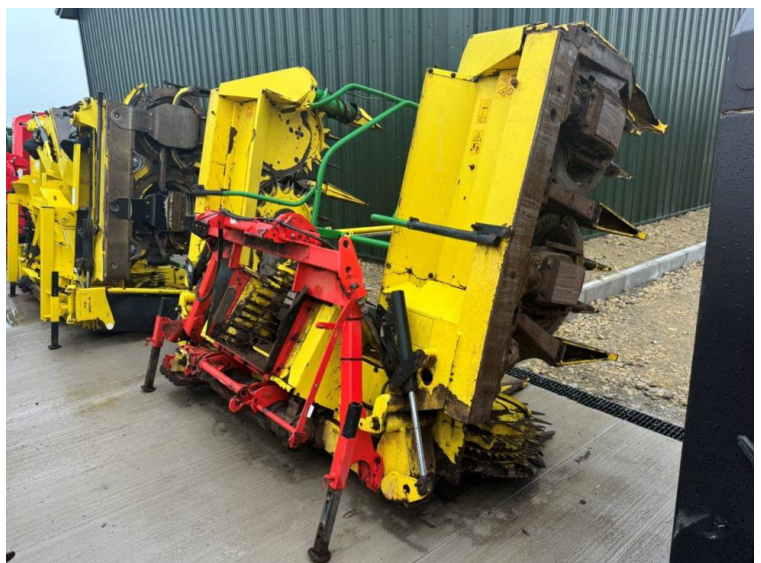

Marque: Claas
Modèle: Kemper 360 8 Row Maize Header

Prix: £15,500

Réf: M289

Marque / modèle: Claas Kemper 360 8 Row Maize Header

Année: 2008

Info supplémentaires.:

- To fit Claas 492 series

Immatriculé en Angleterre et au Pays de Galles Numéro de société: 03184184