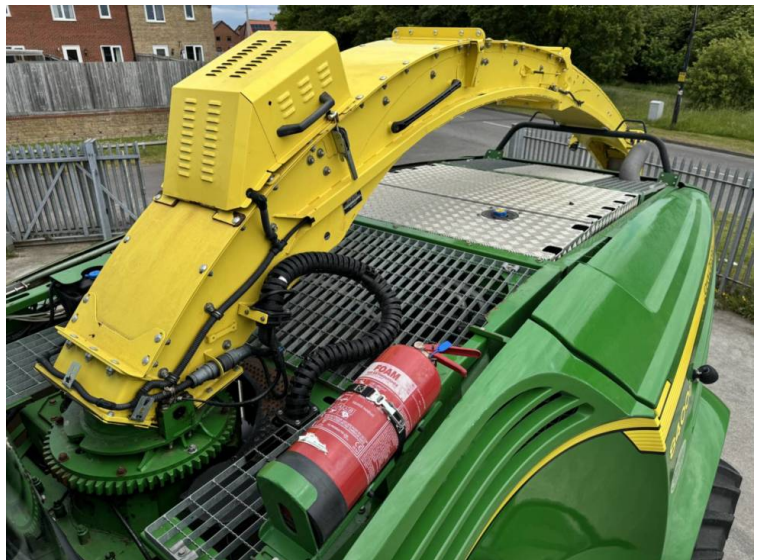

Marque: John Deere
Modèle: 8400i 4WD Pro Drive

Prix: £99,500

Réf: F1846

Marque / modèle: John Deere 8400i 4WD Pro Drive

Année: 2016

Heures: 2755

Couleur: Green

Prise de l'herbe / en-tête: 2015 John Deere 639 3M Grass Pick Up

Info supplémentaires.:

- 2755 engine / 2080 drum hours
- 530hp
- 40k
- Additive tank
- Harvest lab
- Complete with kernal processor + spout extension
- Tyres - 800/70×38 650/60×34

Immatriculé en Angleterre et au Pays de Galles Numéro de société: 03184184