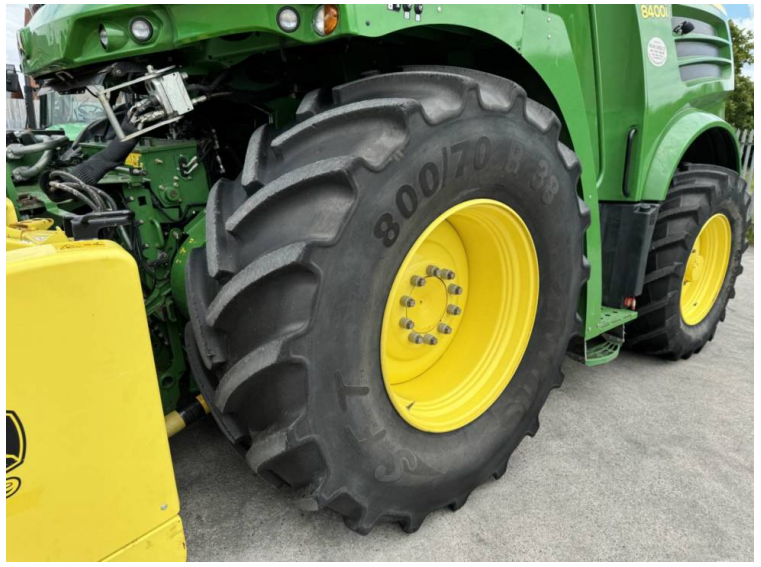

Marque: John Deere
Modèle: 8400i 4WD Pro Drive

Prix: £99,500

Réf: F1846

Marque / modèle: John Deere 8400i 4WD Pro Drive

Année: 2016

Heures: 2755

Couleur: Green

Prise de l'herbe / en-tête: 2015 John Deere 639 3M Grass Pick Up

Info supplémentaires.:

- 2755 engine / 2080 drum hours
- 530hp
- 40k
- Additive tank
- Harvest lab
- Complete with kernal processor + spout extension
- Tyres - 800/70×38 650/60×34

Immatriculé en Angleterre et au Pays de Galles Numéro de société: 03184184