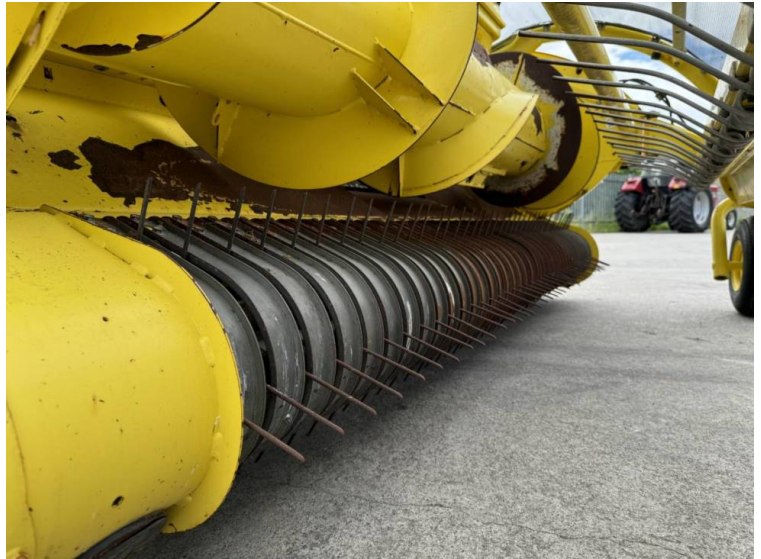

Marque: John Deere
Modèle: 8400i 4WD Pro Drive

Prix: £99,500

Réf: F1846

Marque / modèle: John Deere 8400i 4WD Pro Drive

Année: 2016

Heures: 2755

Couleur: Green

Prise de l'herbe / en-tête: 2015 John Deere 639 3M Grass Pick Up

Info supplémentaires.:

- 2755 engine / 2080 drum hours
- 530hp
- 40k
- Additive tank
- Harvest lab
- Complete with kernal processor + spout extension
- Tyres - 800/70×38 650/60×34

Immatriculé en Angleterre et au Pays de Galles Numéro de société: 03184184