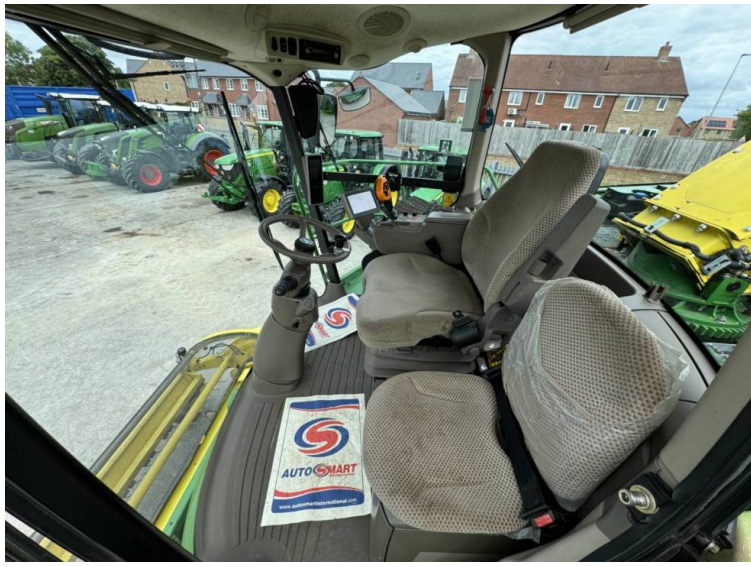

Marque: John Deere
Modèle: 8400i 4WD Pro Drive

Prix: £99,500

Réf: F1846

Marque / modèle: John Deere 8400i 4WD Pro Drive

Année: 2016

Heures: 2755

Couleur: Green

Prise de l'herbe / en-tête: 2015 John Deere 639 3M Grass Pick Up

Info supplémentaires.:

- 2755 engine / 2080 drum hours
- 530hp
- 40k
- Additive tank
- Harvest lab
- Complete with kernal processor + spout extension
- Tyres - 800/70×38 650/60×34

Immatriculé en Angleterre et au Pays de Galles Numéro de société: 03184184