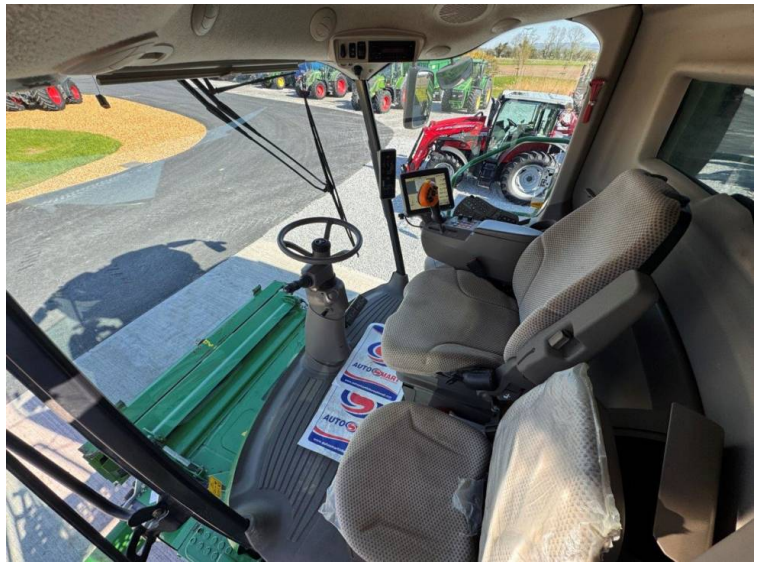

Marque: John Deere

Modèle: T560i HillMaster c/w 625R Header & Trolley

Prix: £84,000

Réf: C3493

Marque / modèle: John Deere T560i HillMaster c/w 625R Header & Trolley

Année: 2014

Heures: 1550

Couleur: Green

Entête: John Deere 625R

Info supplémentaires.:

- 1550 engine / 1103 drum hours
- Complete with Zurn rape extension
- Chaff & straw spreader
- 800/65×32 fronts
- 540/65×30 rears

Immatriculé en Angleterre et au Pays de Galles Numéro de société: 03184184