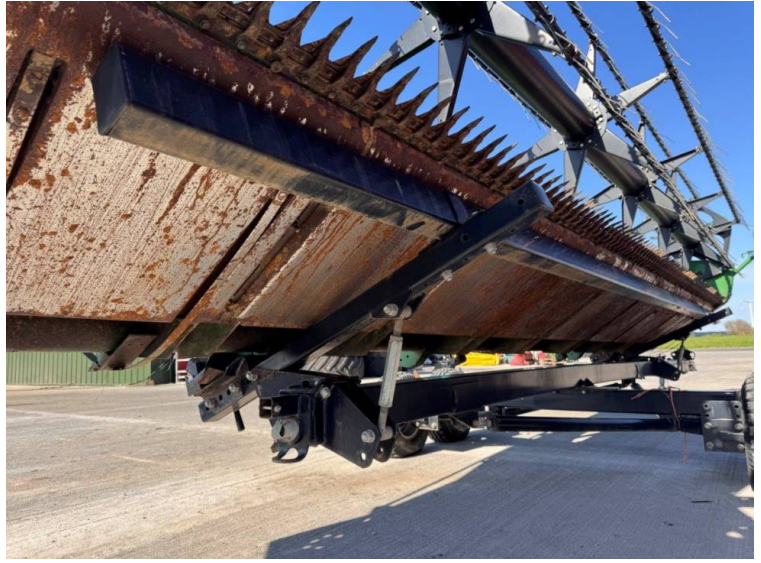

Marque: John Deere

Modèle: T560i HillMaster c/w 625R Header & Trolley

Prix: £84,000

Réf: C3493

Marque / modèle: John Deere T560i HillMaster c/w 625R Header & Trolley

Année: 2014

Heures: 1550

Couleur: Green

Entête: John Deere 625R

Info supplémentaires.:

- 1550 engine / 1103 drum hours
- Complete with Zurn rape extension
- Chaff & straw spreader
- 800/65×32 fronts
- 540/65×30 rears

Immatriculé en Angleterre et au Pays de Galles Numéro de société: 03184184