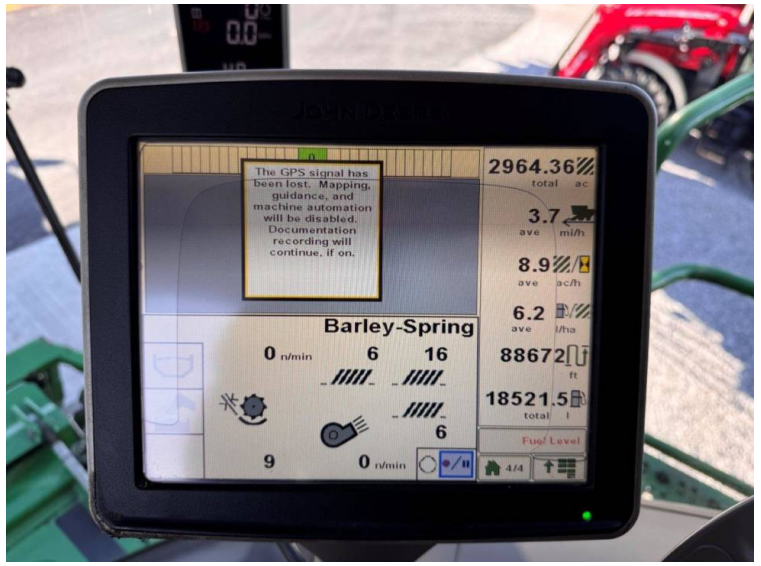

Marque: John Deere

Modèle: T560i HillMaster c/w 625R Header & Trolley

Prix: £84,000

Réf: C3493

Marque / modèle: John Deere T560i HillMaster c/w 625R Header & Trolley

Année: 2014

Heures: 1550

Couleur: Green

Entête: John Deere 625R

Info supplémentaires.:

- 1550 engine / 1103 drum hours
- Complete with Zurn rape extension
- Chaff & straw spreader
- 800/65×32 fronts
- 540/65×30 rears

Immatriculé en Angleterre et au Pays de Galles Numéro de société: 03184184