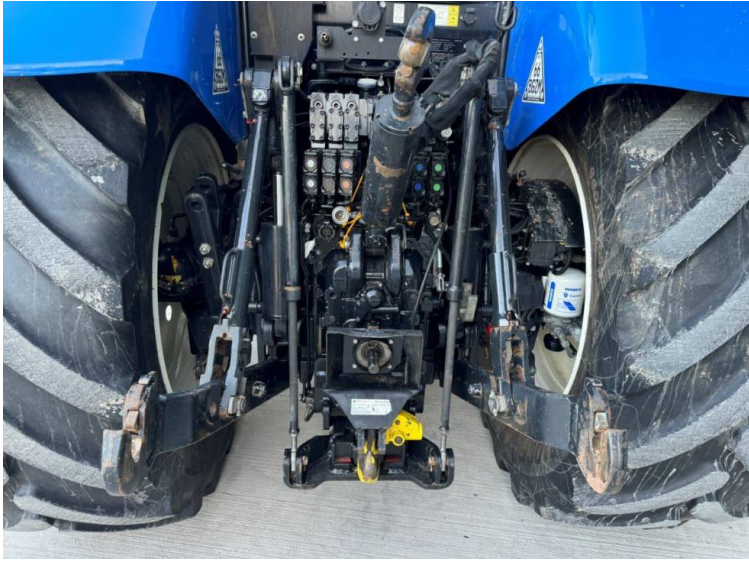

Marca: New Holland
Modelo: T7.245

Precio: £77,500

Ref: T5385

Marca / modelo: New Holland T7.245

Año: 2022

Horas: 3335

Color: Blue

Velocidad máx: 50K

Transmisión: Power Command

Neumáticos: 650/65x42 540/65x30

Otras especific.:

- Front linkage & PTO
- Front & cab suspension
- Hydraulic rear top link
- Air brakes
- Power beyond
- 5 rear electric spools
- Guidance ready
- Isobus
- Stainless steel exhaust & mirror guards
- Twin beacons
- LED work lights
- 4,000 hour warranty