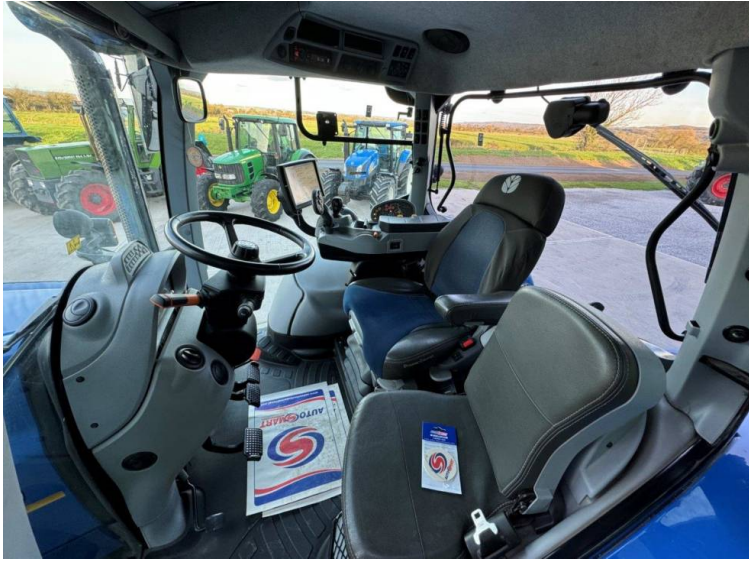

Marca: New Holland
Modelo: T7.245

Precio: £77,500

Ref: T5385

Marca / modelo: New Holland T7.245

Año: 2022

Horas: 3335

Color: Blue

Velocidad máx: 50K

Transmisión: Power Command

Neumáticos: 650/65x42 540/65x30

Otras especific.:

- Front linkage & PTO
- Front & cab suspension
- Hydraulic rear top link
- Air brakes
- Power beyond
- 5 rear electric spools
- Guidance ready
- Isobus
- Stainless steel exhaust & mirror guards
- Twin beacons
- LED work lights
- 4,000 hour warranty