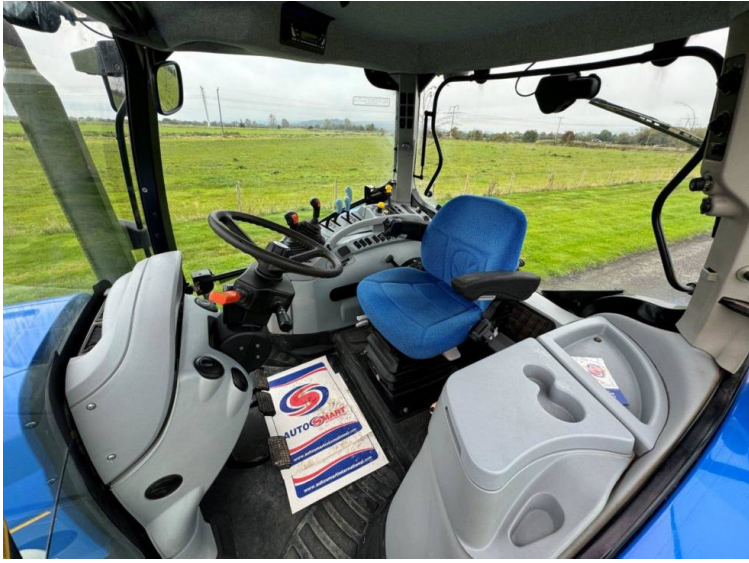

**Marca: New Holland**  
**Modelo: 6050 Delta**

Precio: £35,500

Ref: T5378

**Marca / modelo:** New Holland 6050 Delta

**Año:** 2008

**Horas:** 3281

**Color:** Blue

**Velocidad máx:** 40K

**Transmisión:** 24 speed power shuttle

**Neumáticos:** 600/65x38 480/65x28

**Condición:** Very Good

**Otras especific.:**

- 540/1000 PTO
- 3 rear manual spools
- x 5 New Holland 45kg front weights
- Air con
- 1 owner from new
- Very nice, genuine tractor