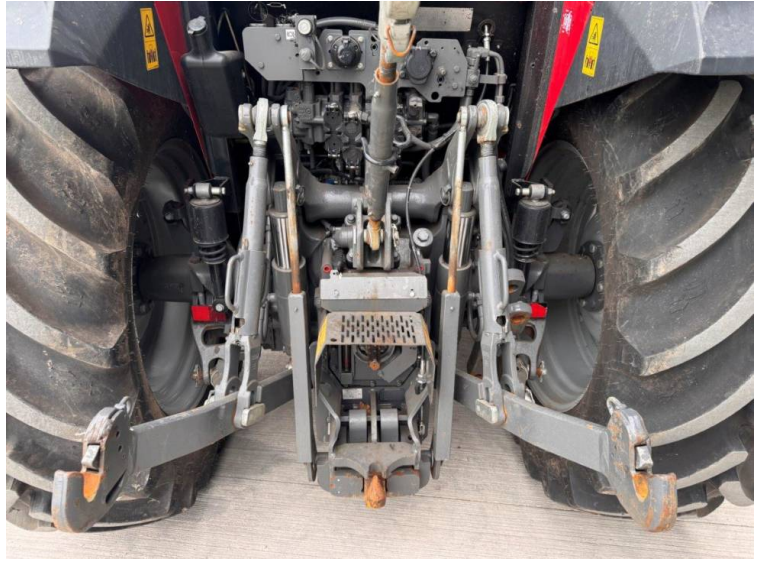

Marca: Massey Ferguson
Modelo: 5710M

Precio: £54,500

Ref: T5413

Marca / modelo: Massey Ferguson 5710M

Año: 2022

Horas: 642

Color: Red

Velocidad máx: 40K

Transmisión: Dyna 4

Neumáticos: 540/65x34 440/65x24

Condición: Excellent

Otras especific.:

- Massey Ferguson FL.3819 loader
- Cab suspension
- 3 rear manual spool
- 540/540E/1000 PTO

Registrada en Inglaterra y Gales Número de empresa: 03184184