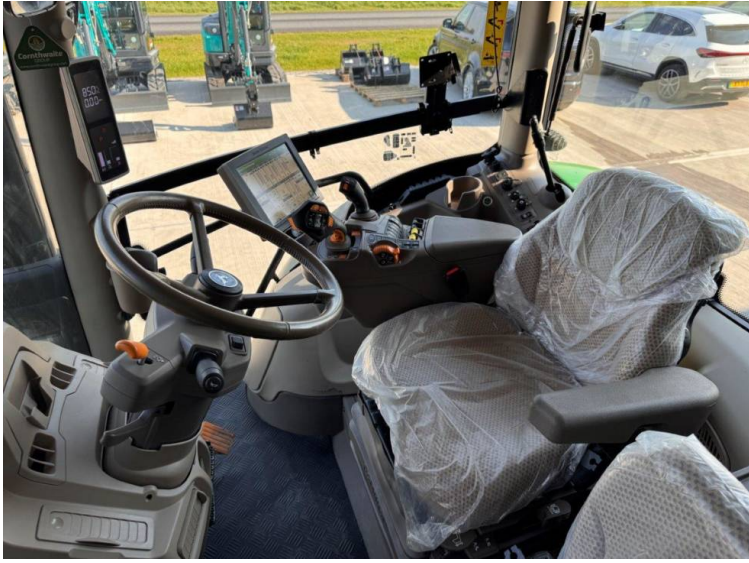

Marca: John Deere
Modelo: 6R150 Command Pro

Precio: POA

Ref: T5412

Marca / modelo: John Deere 6R150 Command Pro

Año: 2023

Horas: 1778

Color: Green

Velocidad máx: 50K

Transmisión: Auto Power Command Pro

Neumáticos: 650/65x38 540/65x28

Condición: Excellent

Otras especific.:

- Autotrac activated
- Row sense & section control activated
- Front linkage & PTO
- TLS & cab suspension
- Hydraulic rear top link
- Air brakes
- 4 rear electric spools
- Air seat
- Pan roof