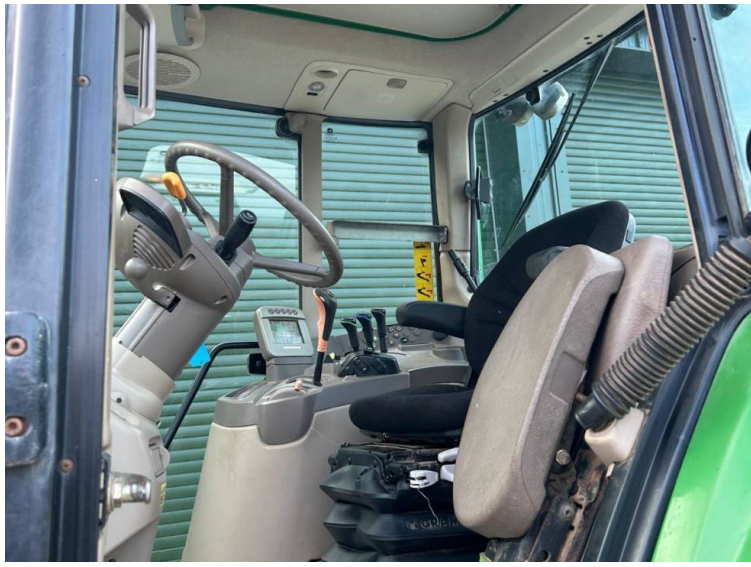

Registrada en Inglaterra y Gales Número de empresa: 03184184