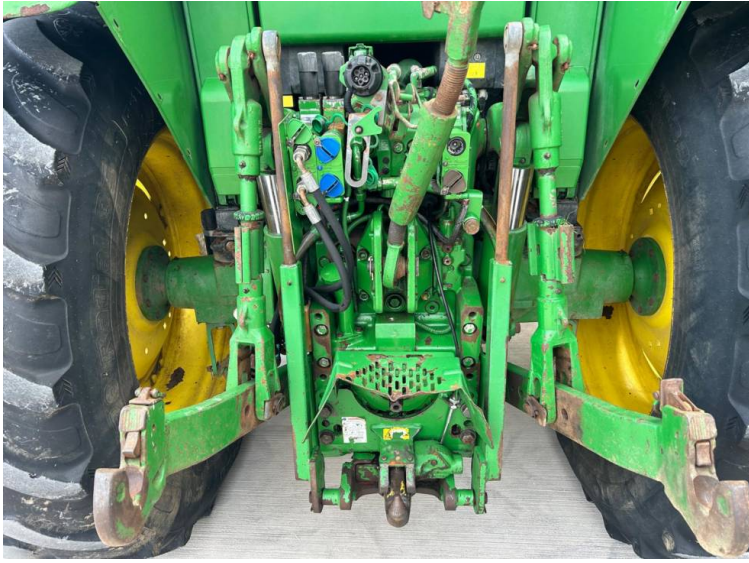

Marca: John Deere
Modelo: 6330 Premium TLS

Precio: POA

Ref: T5386

Marca / modelo: John Deere 6330 Premium TLS

Año: 2007

Horas: 7600

Color: Green

Velocidad máx: 40K

Transmisión: Auto Quad

Neumáticos: 16.9x38 13.6x28

Condición: Good

Otras especific.:

- TLS suspension
- 3 rear spools
- Rear top link
- A genuine tractor from Guernsey

Registrada en Inglaterra y Gales Número de empresa: 03184184