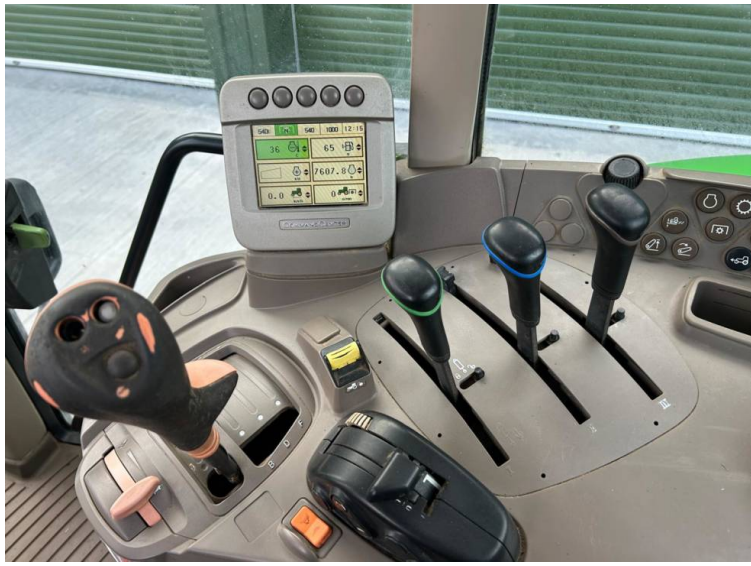

Transmisión: Auto Quad

Neumáticos: 16.9x38 13.6x28

Condición: Good

Otras especific.:

- TLS suspension
- 3 rear spools
- Rear top link
- A genuine tractor from Guernsey

Registrada en Inglaterra y Gales Número de empresa: 03184184