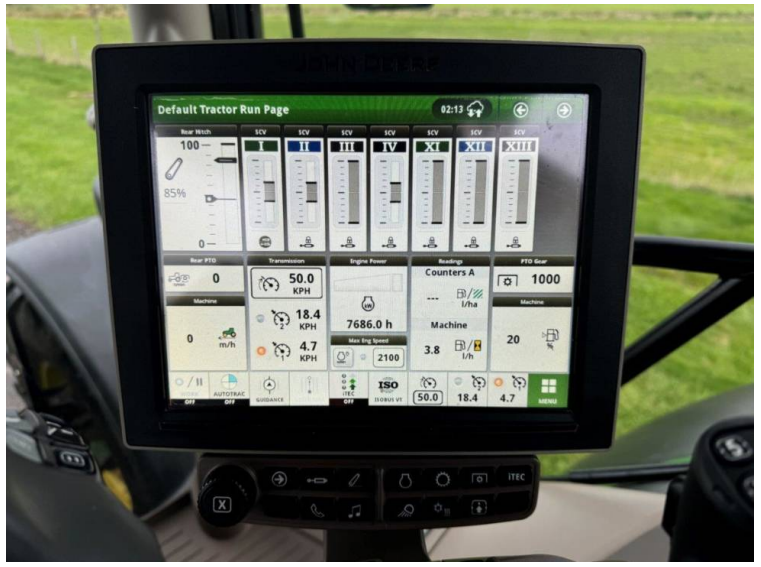

Velocidad máx: 50K

Transmisión: Auto Power

Neumáticos: 710/70x42 600/70x28

Condición: Good

Otras especific.:

- Command Pro
- Autotrak activated
- Row sense & section control activated
- Front linkage & PTO
- TLS & cab suspension
- Hydraulic rear top link
- 4 rear spools
- 2 double front spools
- Isobus
- Joystick
- Air seat
- Pan roof
- LED work lights