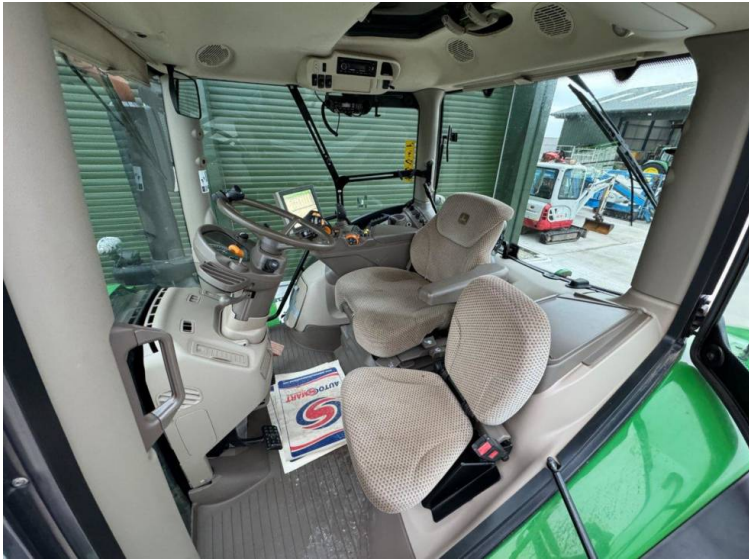

**Velocidad máx:** 50K

**Transmisión:** Auto Power

**Neumáticos:** 710/70x42 600/70x28

**Condición:** Good

**Otras especific.:**

- Command Pro
- Autotrak activated
- Row sense & section control activated
- Front linkage & PTO
- TLS & cab suspension
- Hydraulic rear top link
- 4 rear spools
- 2 double front spools
- Isobus
- Joystick
- Air seat
- Pan roof
- LED work lights