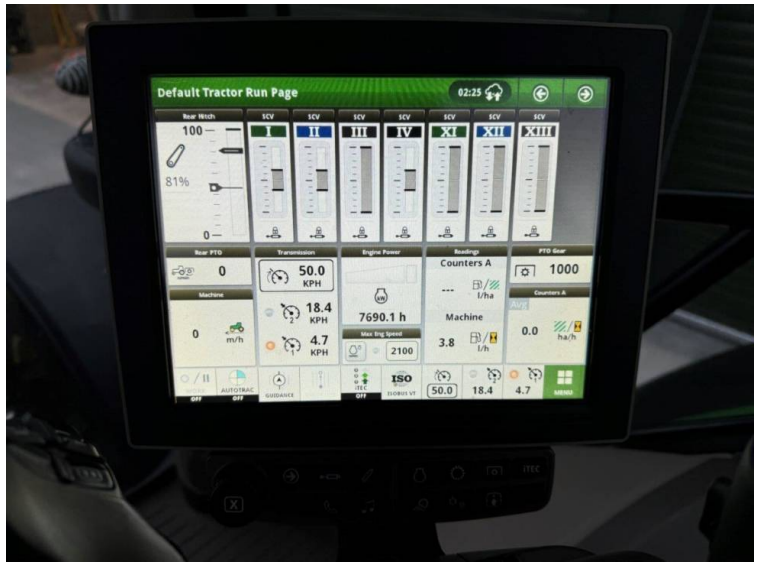

**Velocidad máx:** 50K

**Transmisión:** Auto Power

**Neumáticos:** 710/70x42 600/70x28

**Condición:** Good

**Otras especific.:**

- Command Pro
- Autotrak activated
- Row sense & section control activated
- Front linkage & PTO
- TLS & cab suspension
- Hydraulic rear top link
- 4 rear spools
- 2 double front spools
- Isobus
- Joystick
- Air seat
- Pan roof
- LED work lights