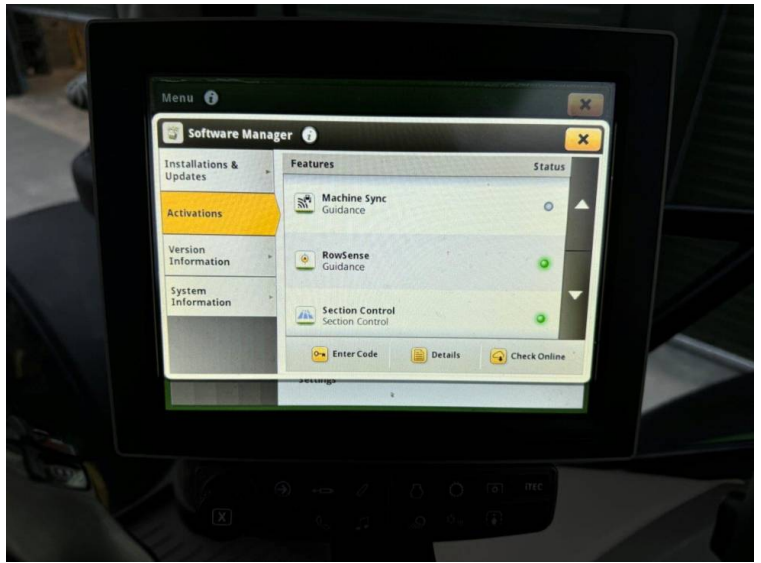

**Velocidad máx:** 50K

**Transmisión:** Auto Power

**Neumáticos:** 710/70x42 600/70x28

**Condición:** Good

**Otras especific.:**

- Command Pro
- Autotrak activated
- Row sense & section control activated
- Front linkage & PTO
- TLS & cab suspension
- Hydraulic rear top link
- 4 rear spools
- 2 double front spools
- Isobus
- Joystick
- Air seat
- Pan roof
- LED work lights