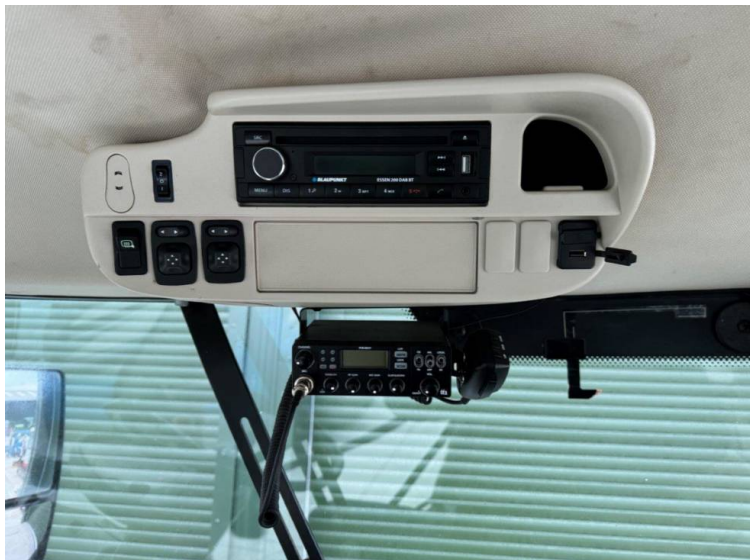

**Velocidad máx:** 50K

**Transmisión:** Auto Power

**Neumáticos:** 710/70x42 600/70x28

**Condición:** Good

**Otras especific.:**

- Command Pro
- Autotrak activated
- Row sense & section control activated
- Front linkage & PTO
- TLS & cab suspension
- Hydraulic rear top link
- 4 rear spools
- 2 double front spools
- Isobus
- Joystick
- Air seat
- Pan roof
- LED work lights