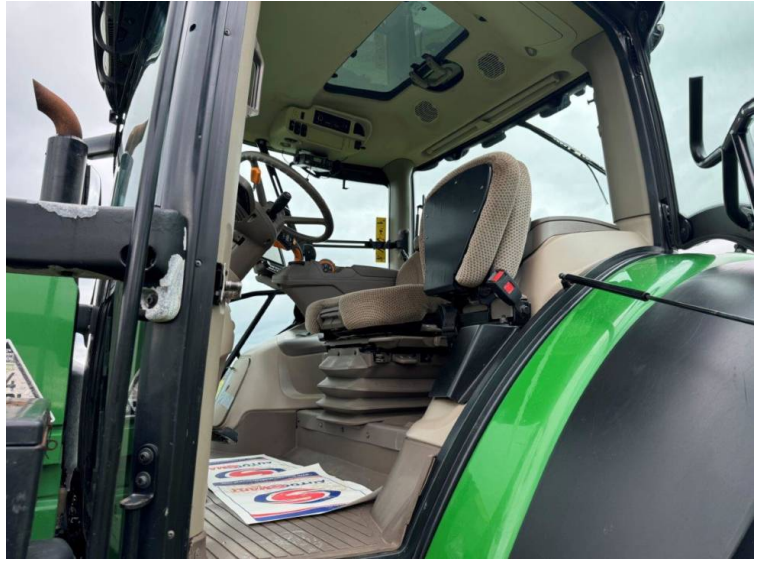

Velocidad máx: 50K

Transmisión: Auto Power

Neumáticos: 710/70x42 600/70x28

Condición: Good

Otras especific.:

- Command Pro
- Autotrak activated
- Row sense & section control activated
- Front linkage & PTO
- TLS & cab suspension
- Hydraulic rear top link
- 4 rear spools
- 2 double front spools
- Isobus
- Joystick
- Air seat
- Pan roof
- LED work lights