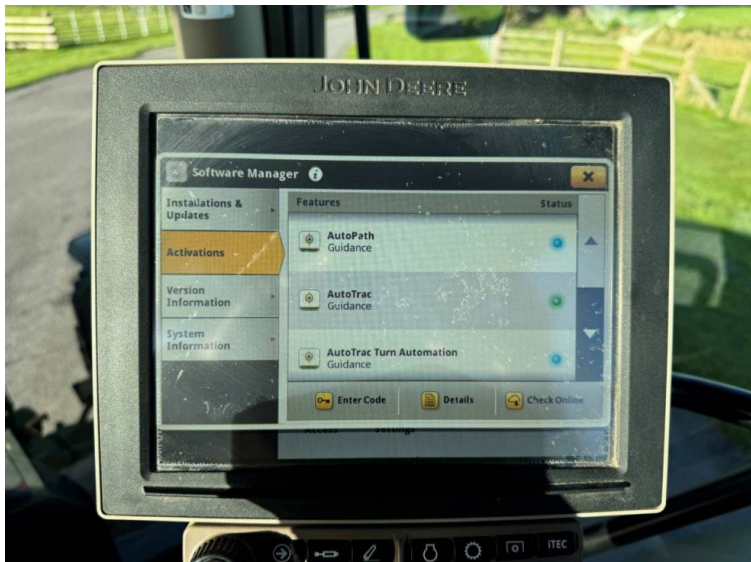

Velocidad máx: 50K

Transmisión: Auto Power

Neumáticos: 650/65x38 540/65x28

Otras especific.:

- Command Pro
- Autotrac activated
- Row sense & section control activated
- Front linkage & PTO
- TLS & cab suspension
- Hydraulic rear top link
- Air brakes
- Isobus socket
- 4 rear spools
- 1 double front spool & free flow return
- LED work lights