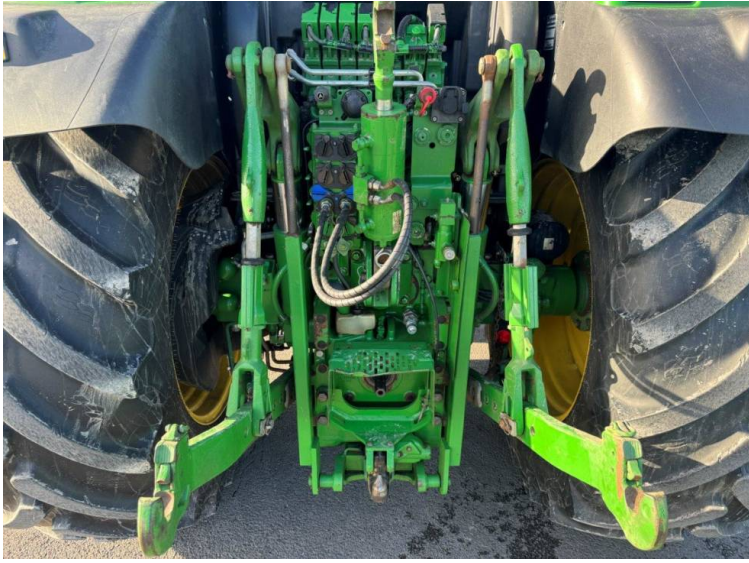

Marca: John Deere

Modelo: 6155R

Precio: £55,000

Ref: T5381

Marca / modelo: John Deere 6155R

Año: 2019

Horas: 8318

Color: Green

Velocidad máx: 50K

Transmisión: Auto Power

Neumáticos: 650/65x38 540/65x28

Otras especific.:

- Command Pro
- Autotrac activated
- Row sense & section control activated
- Front linkage & PTO
- TLS & cab suspension
- Hydraulic rear top link
- Air brakes
- Isobus socket
- 4 rear spools
- 1 double front spool & free flow return
- LED work lights