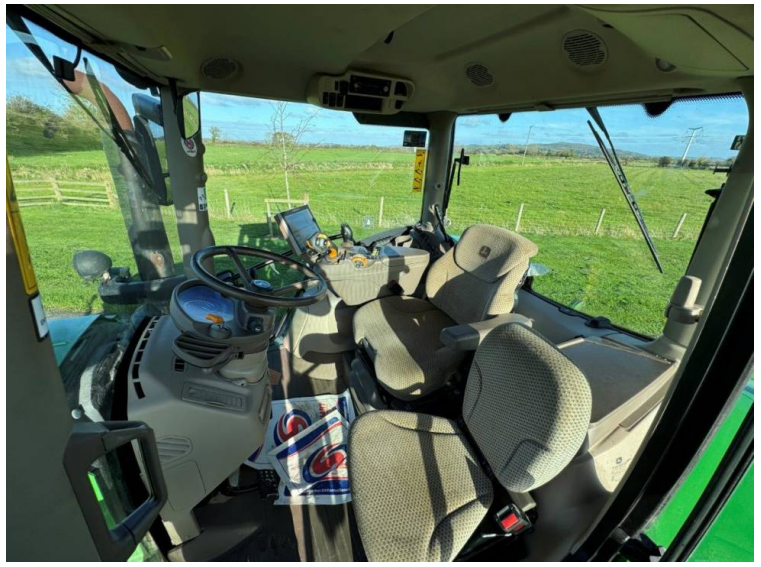

Velocidad máx: 50K

Transmisión: Auto Power

Neumáticos: 650/65x38 540/65x28

Otras especific.:

- Command Pro
- Autotrac activated
- Row sense & section control activated
- Front linkage & PTO
- TLS & cab suspension
- Hydraulic rear top link
- Air brakes
- Isobus socket
- 4 rear spools
- 1 double front spool & free flow return
- LED work lights