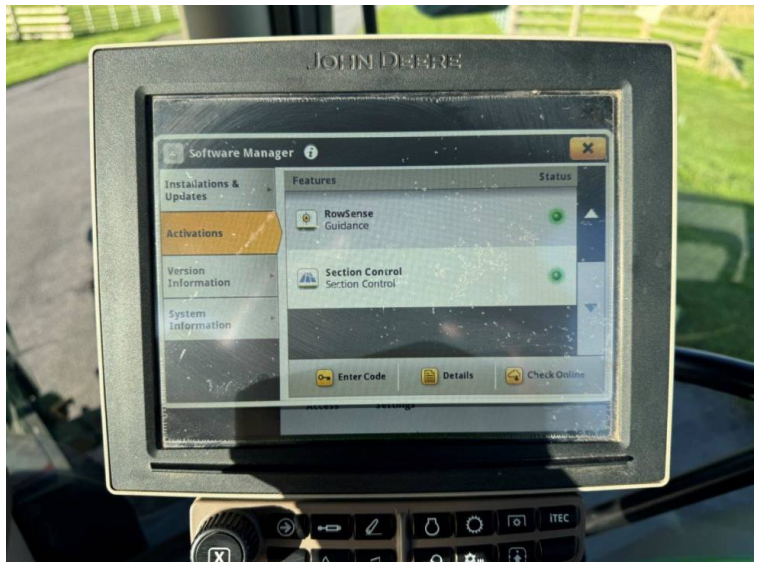

Velocidad máx: 50K

Transmisión: Auto Power

Neumáticos: 650/65x38 540/65x28

Otras especific.:

- Command Pro
- Autotrac activated
- Row sense & section control activated
- Front linkage & PTO
- TLS & cab suspension
- Hydraulic rear top link
- Air brakes
- Isobus socket
- 4 rear spools
- 1 double front spool & free flow return
- LED work lights