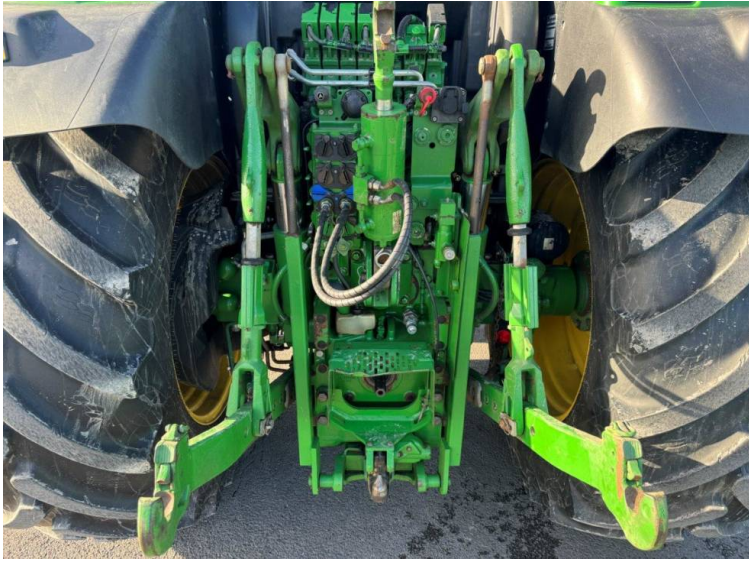

Marca: John Deere

Modelo: 6155R

Precio: POA

Ref: T5381

Marca / modelo: John Deere 6155R

Año: 2019

Horas: 8318

Color: Green

Velocidad máx: 50K

Transmisión: Auto Power

Neumáticos: 650/65x38 540/65x28

Otras especific.:

- Command Pro
- Autotrac activated
- Row sense & section control activated
- Front linkage & PTO
- TLS & cab suspension
- Hydraulic rear top link
- Air brakes
- Isobus socket
- 4 rear spools
- 1 double front spool & free flow return
- LED work lights