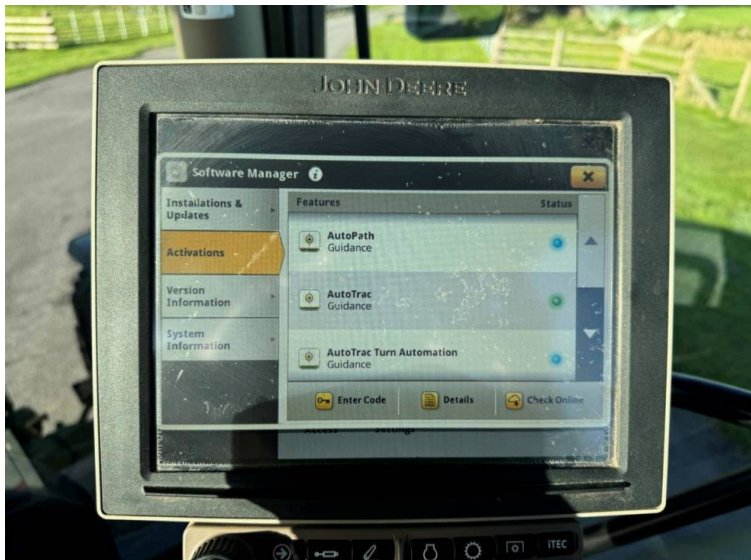

Velocidad máx: 50K

Transmisión: Auto Power

Neumáticos: 650/65x38 540/65x28

Otras especific.:

- Command Pro
- Autotrac activated
- Row sense & section control activated
- Front linkage & PTO
- TLS & cab suspension
- Hydraulic rear top link
- Air brakes
- Isobus socket
- 4 rear spools
- 1 double front spool & free flow return
- LED work lights