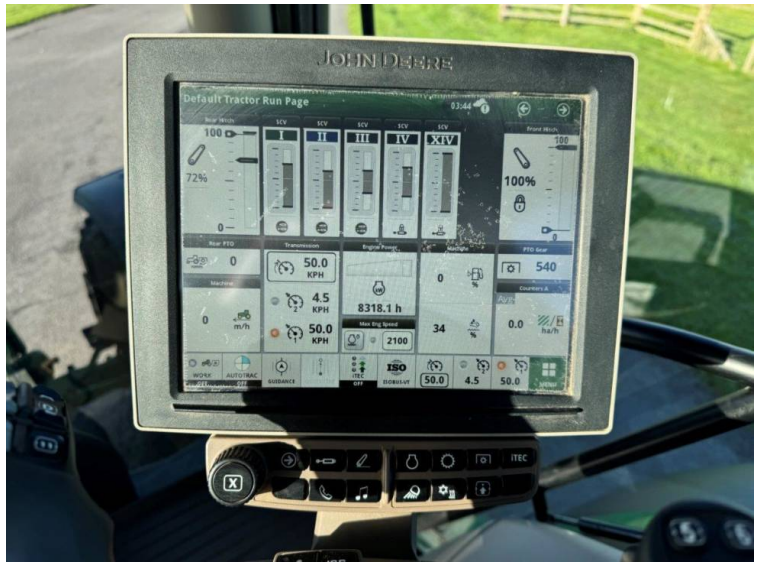

Velocidad máx: 50K

Transmisión: Auto Power

Neumáticos: 650/65x38 540/65x28

Otras especific.:

- Command Pro
- Autotrac activated
- Row sense & section control activated
- Front linkage & PTO
- TLS & cab suspension
- Hydraulic rear top link
- Air brakes
- Isobus socket
- 4 rear spools
- 1 double front spool & free flow return
- LED work lights