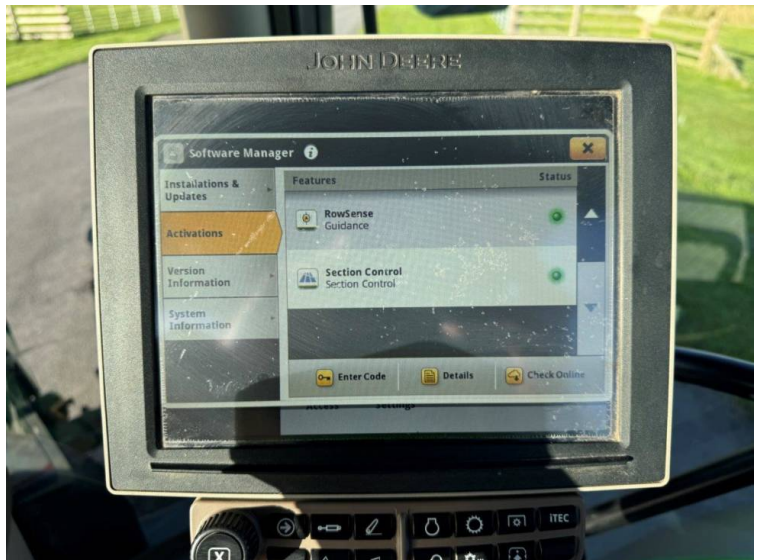

Velocidad máx: 50K

Transmisión: Auto Power

Neumáticos: 650/65x38 540/65x28

Otras especific.:

- Command Pro
- Autotrac activated
- Row sense & section control activated
- Front linkage & PTO
- TLS & cab suspension
- Hydraulic rear top link
- Air brakes
- Isobus socket
- 4 rear spools
- 1 double front spool & free flow return
- LED work lights