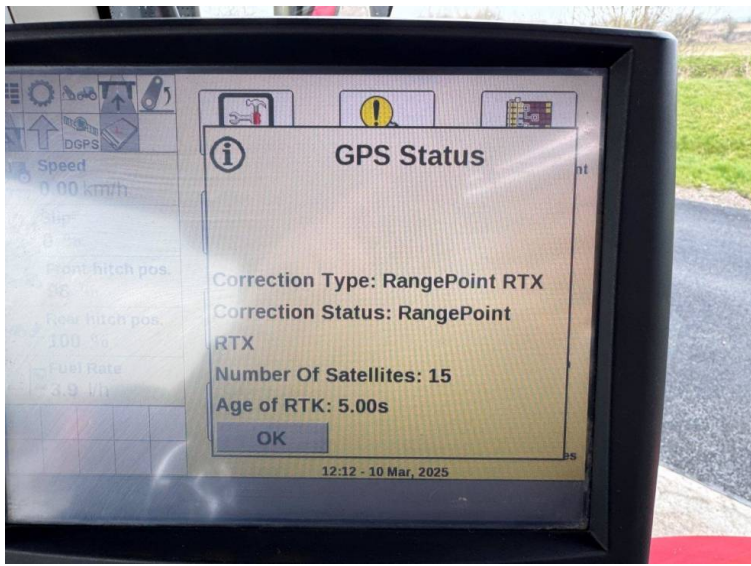

Velocidad máx: 50k

Transmisión: CVX

Neumáticos: 650/75X38 600/65X28

Condición: Very Good

Otras especific.:

- Rangepoint RTX guidance
- Accuguide 372 receiver
- AFS Pro 700 screen
- Front linkage & PTO
- Front & cab suspension
- Hydraulic rear top link
- Air brakes
- 4 rear spools
- 2 front spools
- Stainless steel mirror guards