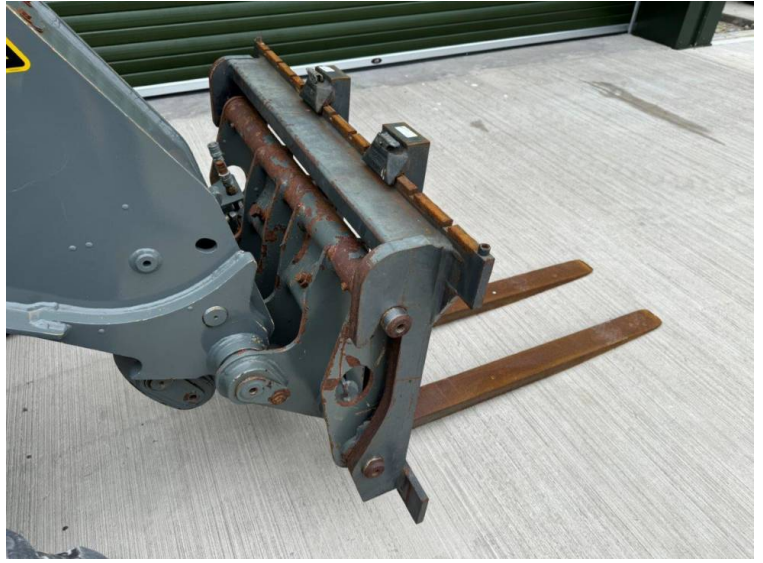

Marca: Kramer
Modelo: KT 356

Precio: £38,500

Ref: P1386

Marca / modelo: Kramer KT 356

Año: 2021

Horas: 4629

Velocidad máx: 40K

Neumáticos: 460/70x24

Otras especific.:

- 3.5T lift capacity
- 6 metre boom
- Hydraulic latching & 3rd service
- Rear hitch & services
- Pallet forks

Registrada en Inglaterra y Gales Número de empresa: 03184184