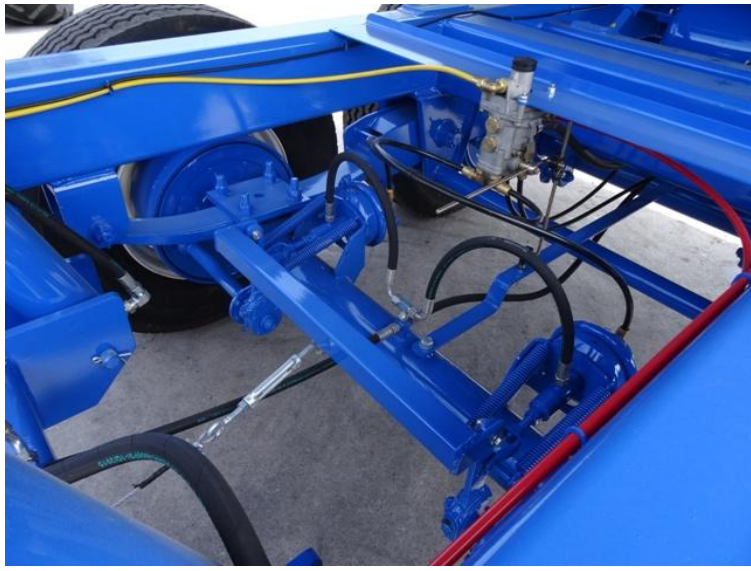

Marca: Smyth
Modelo: Dump Trailers

Precio: POA

Ref: N/A

Los remolques volcadores Smyth Dump están disponibles en los siguientes tamaños:

- Dump de 12 toneladas;
- Dump de 14 toneladas;
- Dump de 16 toneladas;
- Dump de 18 toneladas;
- y Dump de 20 toneladas.