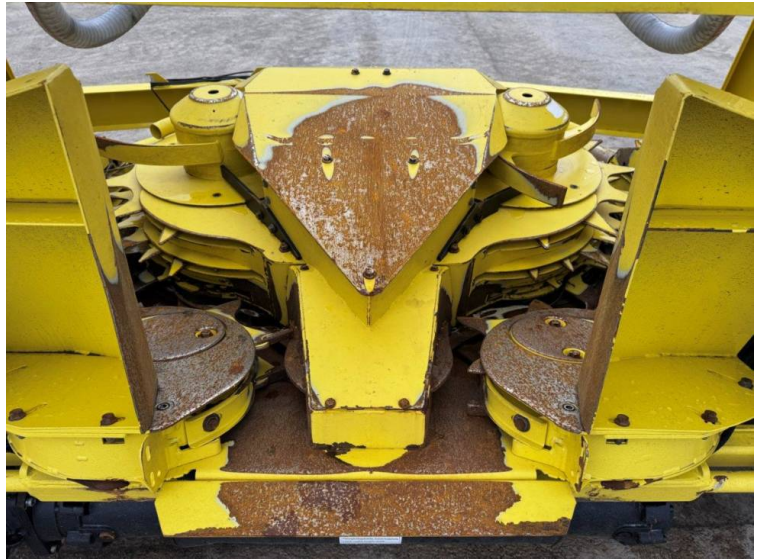

Marca: John Deere

Modelo: Kemper 360 Pro 8 Row Maize Header

Precio: £57,000

Ref: M4320

Marca / modelo: John Deere Kemper 360 Pro 8 Row Maize Header

Año: 2023

Color: Yellow

Condición: Excellent

Otras especific.:

- To fit JD 8000/9000 series
- C/w transport guards

Registrada en Inglaterra y Gales Número de empresa: 03184184