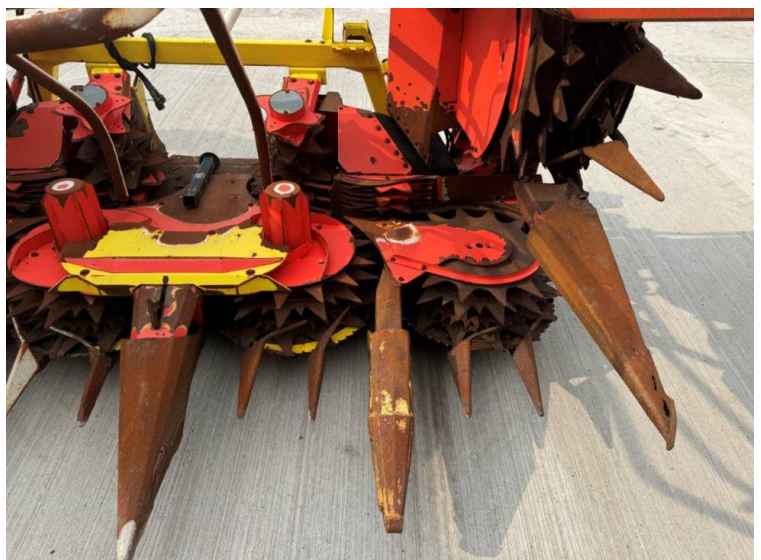

Marca: John Deere
Modelo: Kemper 345 6 row Maize Header

Precio: £5,950

Ref: M4306

Marca / modelo: John Deere Kemper 345 6 row Maize Header

Año: 2001

Otras especific.:

- To fit John Deere 7000 series

Registrada en Inglaterra y Gales Número de empresa: 03184184