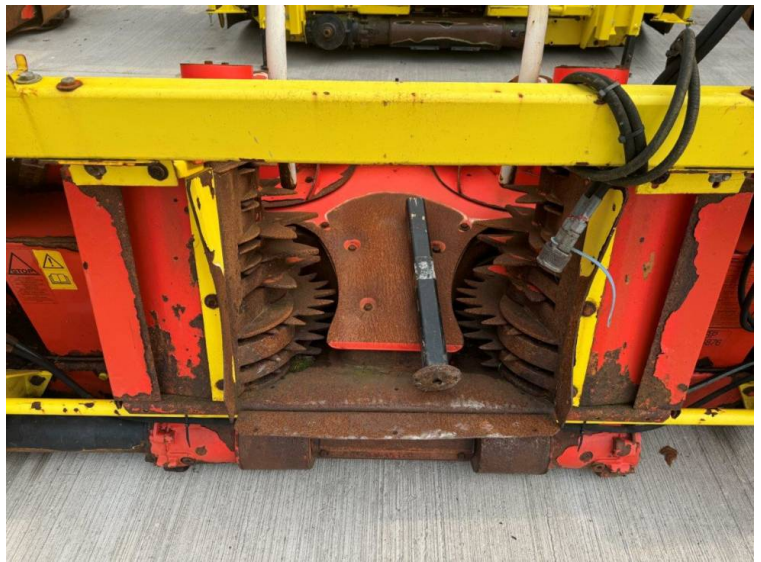

Marca: John Deere
Modelo: Kemper 345 6 row Maize Header

Precio: £5,950

Ref: M4306

Marca / modelo: John Deere Kemper 345 6 row Maize Header

Año: 2001

Otras especific.:

- To fit John Deere 7000 series

Registrada en Inglaterra y Gales Número de empresa: 03184184