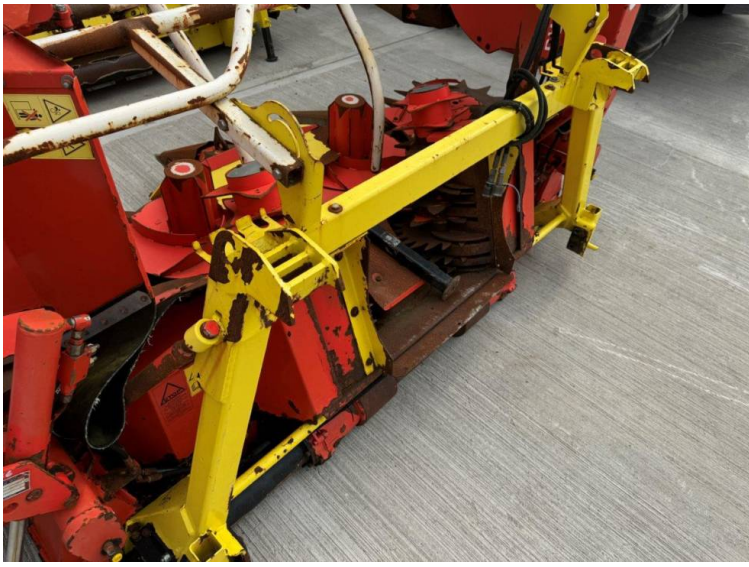

**Marca: John Deere**  
**Modelo: Kemper 345 6 Row Maize Header**

Precio: £5,950

Ref: M4306

**Marca / modelo:** John Deere Kemper 345 6 Row Maize Header

**Año:** 2001

**Otras especific.:**

- To fit John Deere 7000 series