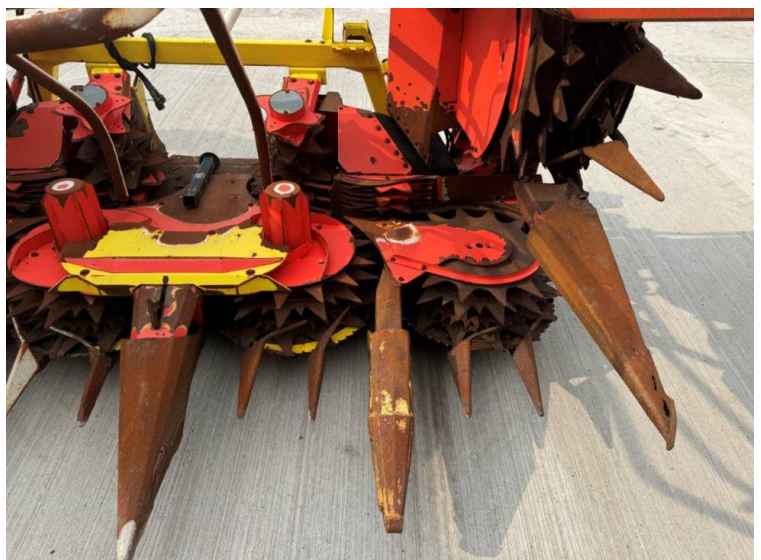

**Marca: John Deere**  
**Modelo: Kemper 345 6 Row Maize Header**

Precio: £5,950

Ref: M4306

**Marca / modelo:** John Deere Kemper 345 6 Row Maize Header

**Año:** 2001

**Otras especific.:**

- To fit John Deere 7000 series