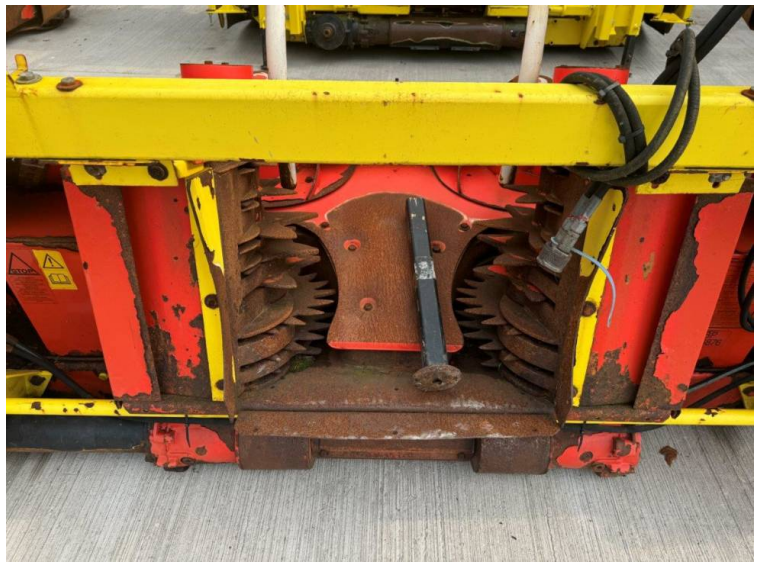

**Marca: John Deere**  
**Modelo: Kemper 345 6 Row Maize Header**

Precio: £5,950

Ref: M4306

**Marca / modelo:** John Deere Kemper 345 6 Row Maize Header

**Año:** 2001

**Otras especific.:**

- To fit John Deere 7000 series