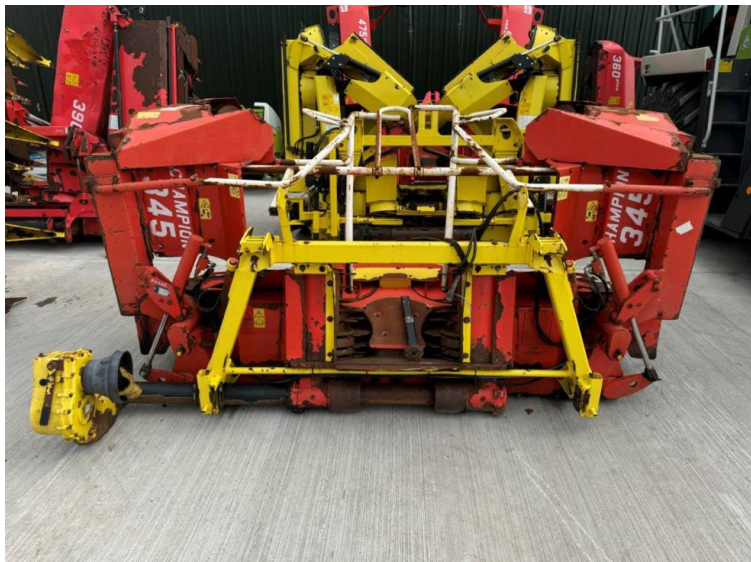

**Marca: John Deere**  
**Modelo: Kemper 345 6 Row Maize Header**

Precio: £5,950

Ref: M4306

**Marca / modelo:** John Deere Kemper 345 6 Row Maize Header

**Año:** 2001

**Otras especific.:**

- To fit John Deere 7000 series