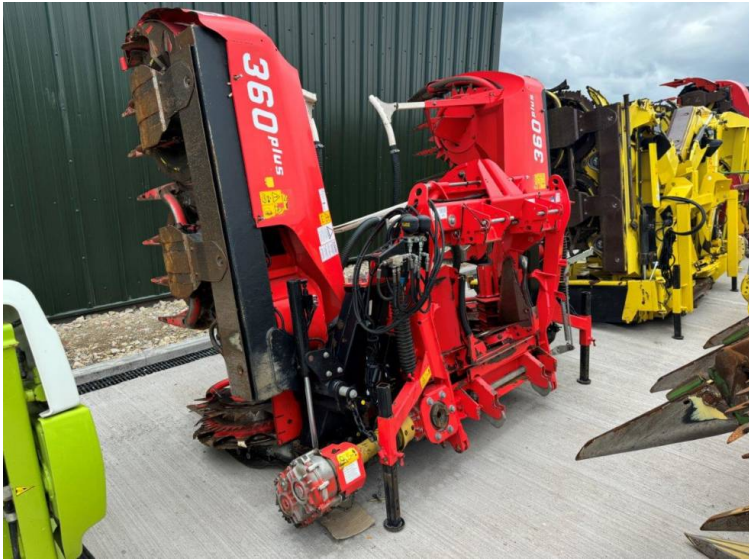

Marca: Claas

Modelo: Kemper 360 Plus 8 Row Maize Header

Precio: POA

Ref: M4299

Marca / modelo: Claas Kemper 360 Plus 8 Row Maize Header

Año: 2020

Color: Red

Condición: Good

Otras especific.:

- To fit Claas 496 - 498 series with Multi Coupler
- Pendulum frame
- 2 speed gearbox

Registrada en Inglaterra y Gales Número de empresa: 03184184