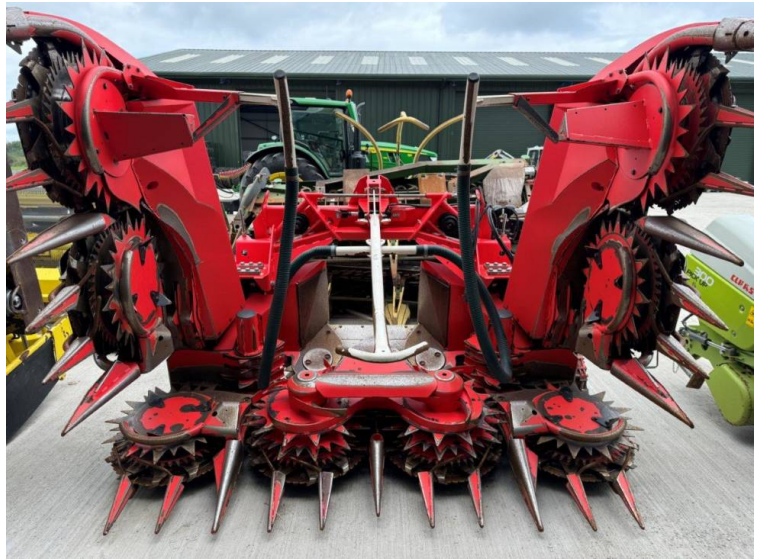

Marca: Claas

Modelo: Kemper 360 Plus 8 Row Maize Header

Precio: POA

Ref: M4299

Marca / modelo: Claas Kemper 360 Plus 8 Row Maize Header

Año: 2020

Color: Red

Condición: Good

Otras especific.:

- To fit Claas 496 - 498 series with Multi Coupler
- Pendulum frame
- 2 speed gearbox

Registrada en Inglaterra y Gales Número de empresa: 03184184