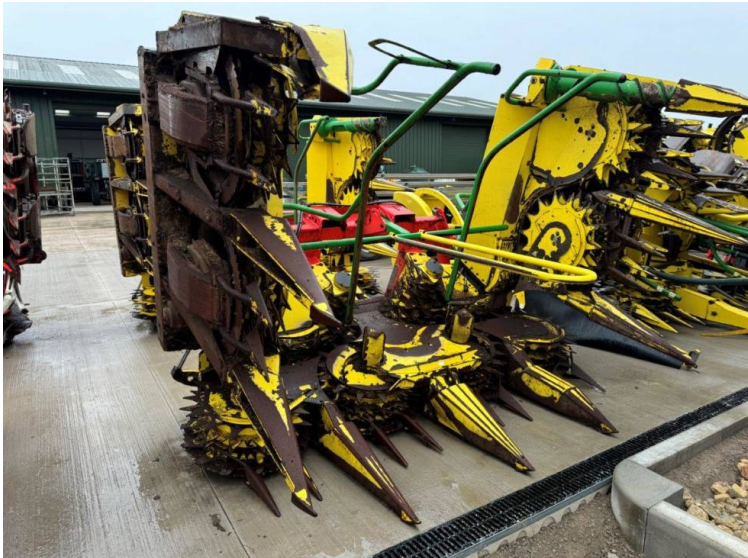

**Marca: Claas**  
**Modelo: Kemper 360 8 Row Maize Header**

Precio: £15,500

Ref: M289

**Marca / modelo:** Claas Kemper 360 8 Row Maize Header

**Año:** 2008

**Otras especific.:**

- To fit Claas 492 series

---