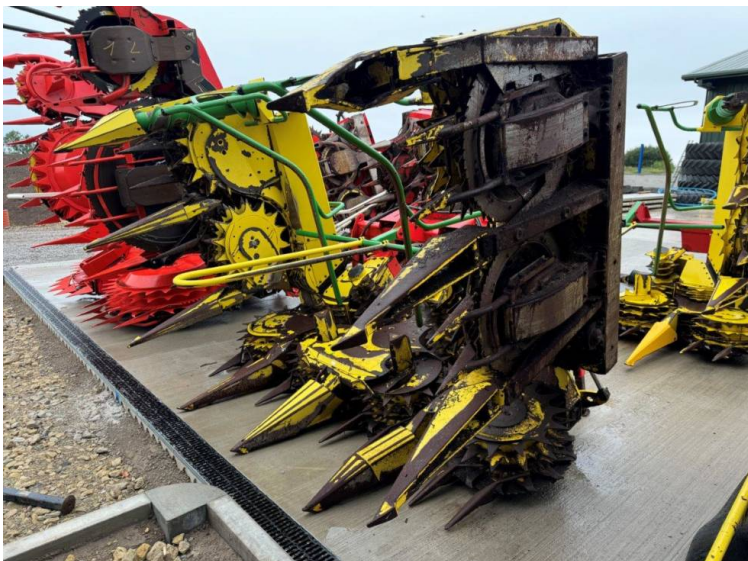

**Marca: Claas**  
**Modelo: Kemper 360 8 Row Maize Header**

Precio: £15,500

Ref: M289

**Marca / modelo:** Claas Kemper 360 8 Row Maize Header

**Año:** 2008

**Otras especific.:**

- To fit Claas 492 series

---