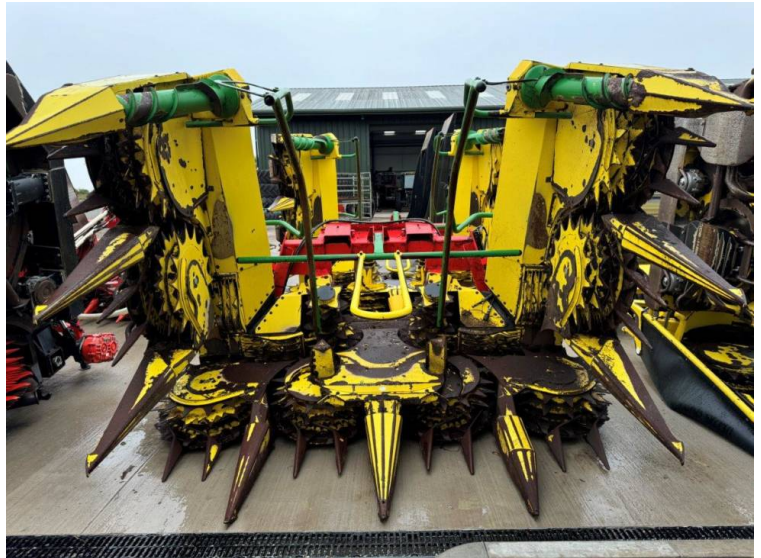

**Marca: Claas**  
**Modelo: Kemper 360 8 Row Maize Header**

Precio: £15,500

Ref: M289

**Marca / modelo:** Claas Kemper 360 8 Row Maize Header

**Año:** 2008

**Otras especific.:**

- To fit Claas 492 series

---