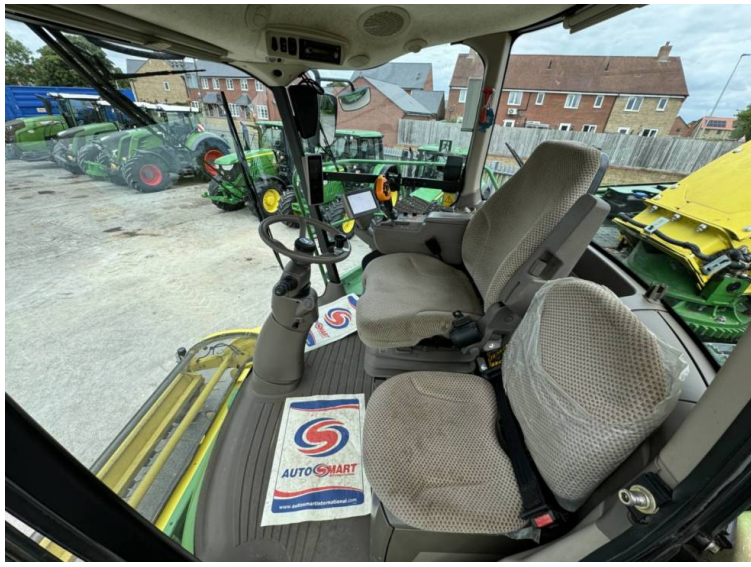

Marca: John Deere
Modelo: 8400i 4WD Pro Drive

Precio: £99,500

Ref: F1846

Marca / modelo: John Deere 8400i 4WD Pro Drive

Año: 2016

Horas: 2755

Color: Green

Recogida de hierba / Cabecera: 2015 John Deere 639 3M Grass Pick Up

Otras especific.:

- 2755 engine / 2080 drum hours
- 530hp
- 40k
- Additive tank
- Harvest lab
- Complete with kernal processor + spout extension
- Tyres - 800/70×38 650/60×34

Registrada en Inglaterra y Gales Número de empresa: 03184184