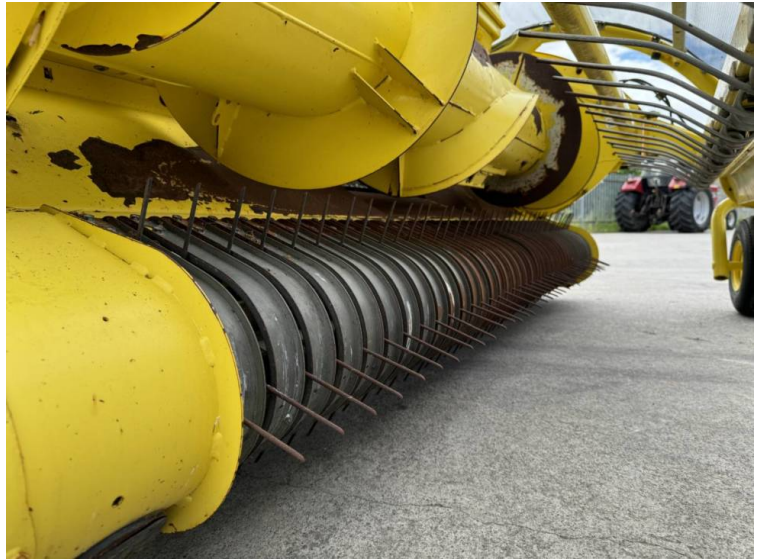

Marca: John Deere
Modelo: 8400i 4WD Pro Drive

Precio: £99,500

Ref: F1846

Marca / modelo: John Deere 8400i 4WD Pro Drive

Año: 2016

Horas: 2755

Color: Green

Recogida de hierba / Cabecera: 2015 John Deere 639 3M Grass Pick Up

Otras especific.:

- 2755 engine / 2080 drum hours
- 530hp
- 40k
- Additive tank
- Harvest lab
- Complete with kernal processor + spout extension
- Tyres - 800/70x38 650/60x34

Registrada en Inglaterra y Gales Número de empresa: 03184184