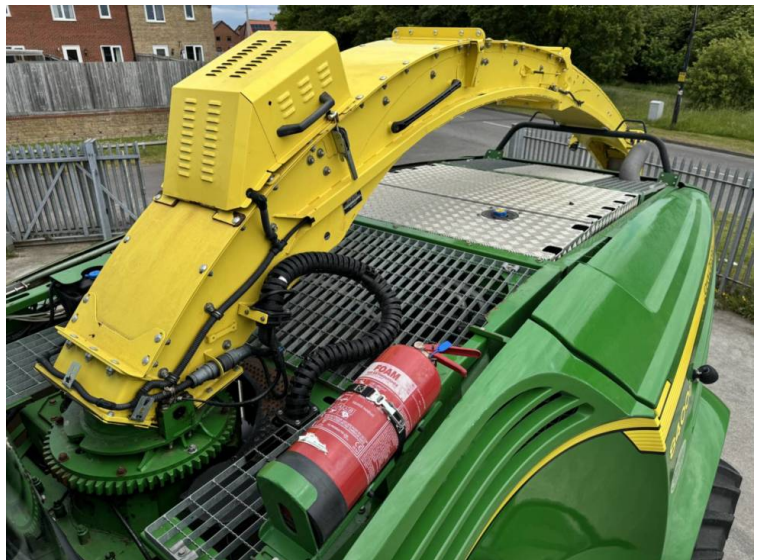

Marca: John Deere
Modelo: 8400i 4WD Pro Drive

Precio: £99,500

Ref: F1846

Marca / modelo: John Deere 8400i 4WD Pro Drive

Año: 2016

Horas: 2755

Color: Green

Recogida de hierba / Cabecera: 2015 John Deere 639 3M Grass Pick Up

Otras especific.:

- 2755 engine / 2080 drum hours
- 530hp
- 40k
- Additive tank
- Harvest lab
- Complete with kernal processor + spout extension
- Tyres - 800/70×38 650/60×34

Registrada en Inglaterra y Gales Número de empresa: 03184184