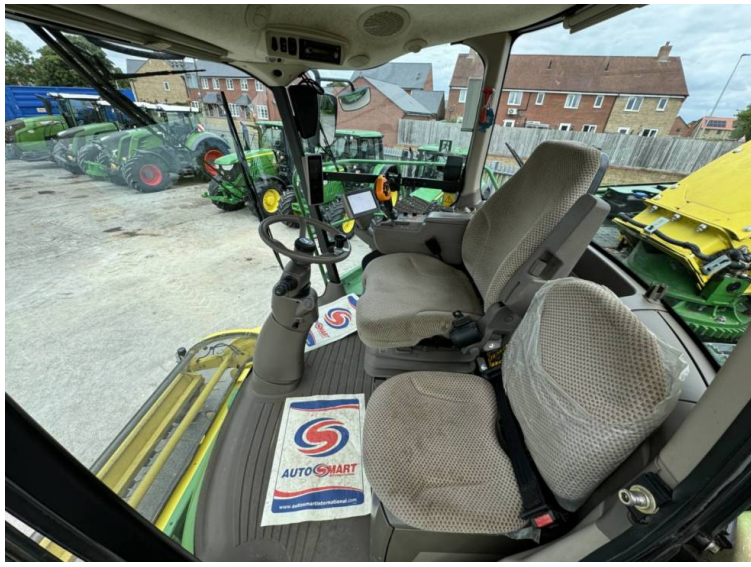

Marca: John Deere
Modelo: 8400i 4WD Pro Drive

Precio: £99,500

Ref: F1846

Marca / modelo: John Deere 8400i 4WD Pro Drive

Año: 2016

Horas: 2755

Color: Green

Recogida de hierba / Cabecera: 2015 John Deere 639 3M Grass Pick Up

Otras especific.:

- 2755 engine / 2080 drum hours
- 530hp
- 40k
- Additive tank
- Harvest lab
- Complete with kernal processor + spout extension
- Tyres - 800/70x38 650/60x34

Registrada en Inglaterra y Gales Número de empresa: 03184184