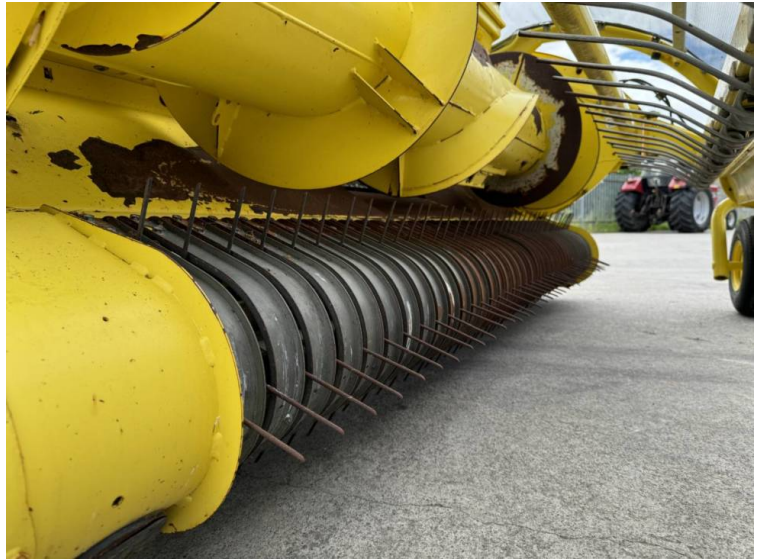

Marca: John Deere
Modelo: 8400i 4WD Pro Drive

Precio: £99,500

Ref: F1846

Marca / modelo: John Deere 8400i 4WD Pro Drive

Año: 2016

Horas: 2755

Color: Green

Recogida de hierba / Cabecera: 2015 John Deere 639 3M Grass Pick Up

Otras especific.:

- 2755 engine / 2080 drum hours
- 530hp
- 40k
- Additive tank
- Harvest lab
- Complete with kernal processor + spout extension
- Tyres - 800/70×38 650/60×34

Registrada en Inglaterra y Gales Número de empresa: 03184184