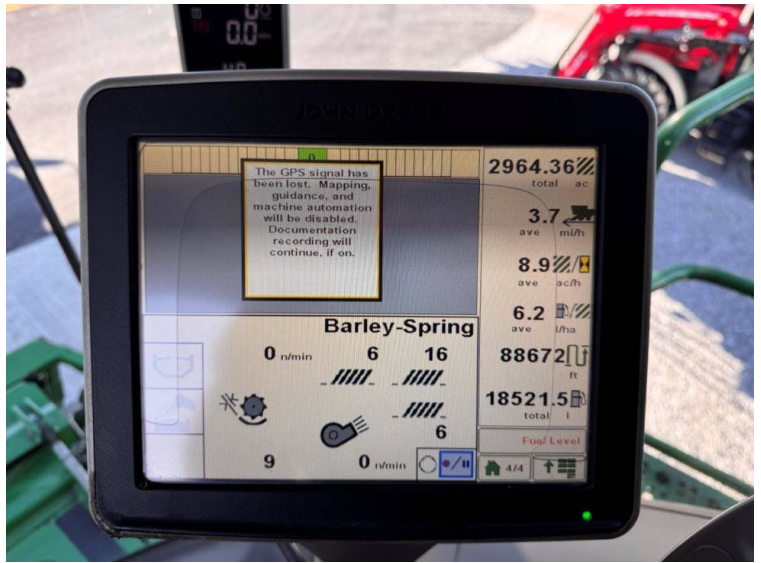

**Marca: John Deere**

**Modelo: T560i HillMaster c/w 625R Header & Trolley**

Precio: £84,000

Ref: C3493

**Marca / modelo:** John Deere T560i HillMaster c/w 625R Header & Trolley

**Año:** 2014

**Horas:** 1550

**Color:** Green

**Encabezamiento:** John Deere 625R

**Otras especific.:**

- 1550 engine / 1103 drum hours
- Complete with Zurn rape extension
- Chaff & straw spreader
- 800/65×32 fronts
- 540/65×30 rears