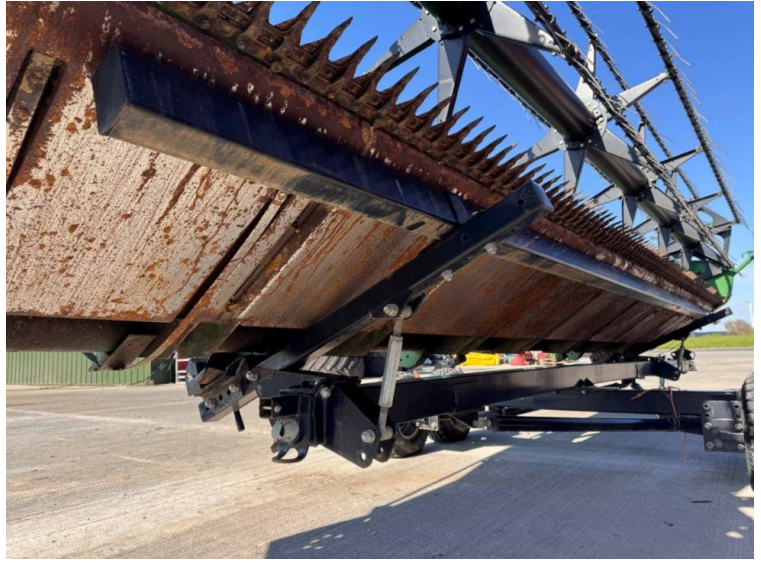

**Marca: John Deere**

**Modelo: T560i HillMaster c/w 625R Header & Trolley**

Precio: £84,000

Ref: C3493

**Marca / modelo:** John Deere T560i HillMaster c/w 625R Header & Trolley

**Año:** 2014

**Horas:** 1550

**Color:** Green

**Encabezamiento:** John Deere 625R

**Otras especific.:**

- 1550 engine / 1103 drum hours
- Complete with Zurn rape extension
- Chaff & straw spreader
- 800/65×32 fronts
- 540/65×30 rears