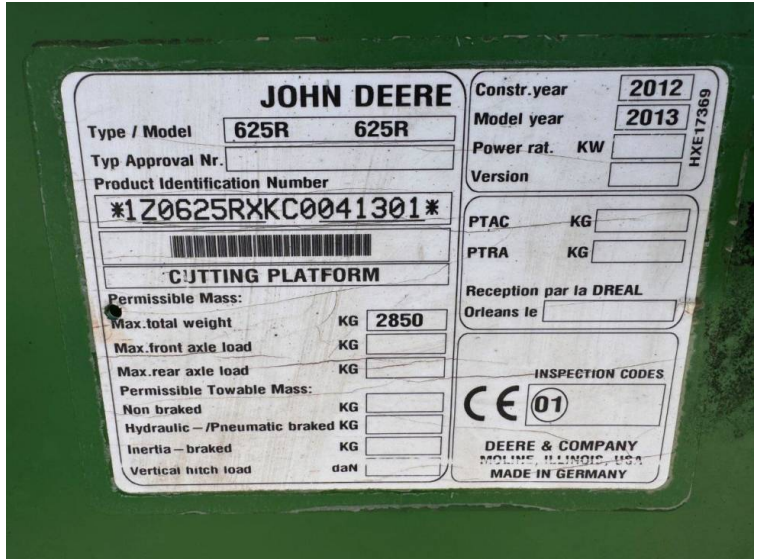

**Marca: John Deere**

**Modelo: T560i HillMaster c/w 625R Header & Trolley**

Precio: £84,000

Ref: C3493

**Marca / modelo:** John Deere T560i HillMaster c/w 625R Header & Trolley

**Año:** 2014

**Horas:** 1550

**Color:** Green

**Encabezamiento:** John Deere 625R

**Otras especific.:**

- 1550 engine / 1103 drum hours
- Complete with Zurn rape extension
- Chaff & straw spreader
- 800/65×32 fronts
- 540/65×30 rears