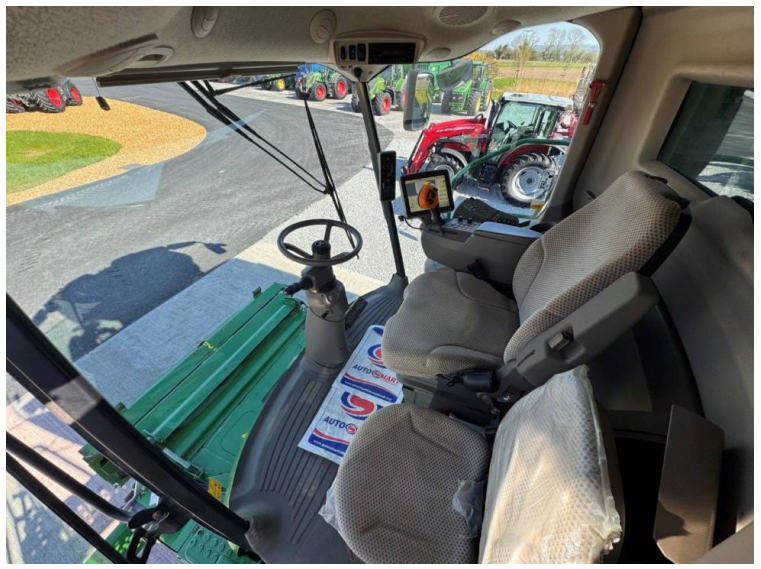

**Marca: John Deere**

**Modelo: T560i HillMaster c/w 625R Header & Trolley**

Precio: £84,000

Ref: C3493

**Marca / modelo:** John Deere T560i HillMaster c/w 625R Header & Trolley

**Año:** 2014

**Horas:** 1550

**Color:** Green

**Encabezamiento:** John Deere 625R

**Otras especific.:**

- 1550 engine / 1103 drum hours
- Complete with Zurn rape extension
- Chaff & straw spreader
- 800/65×32 fronts
- 540/65×30 rears