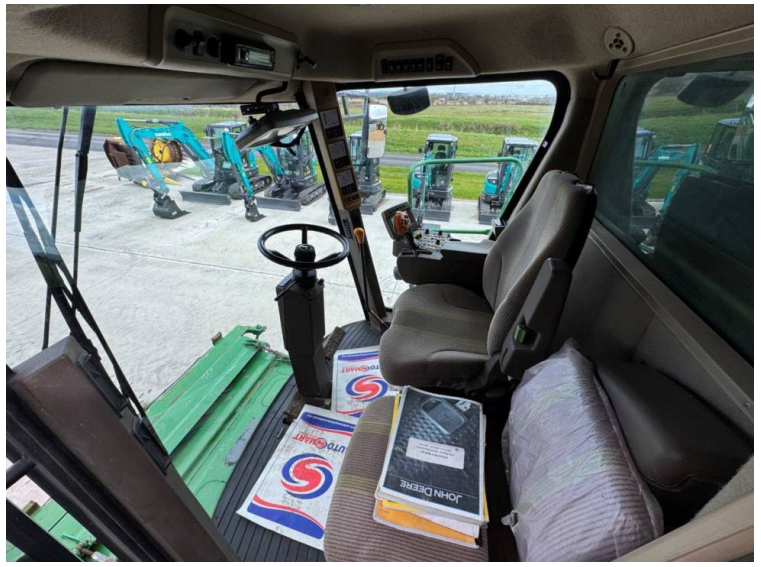

Marca: John Deere

Modelo: T560i 4WD HillMaster c/w 625R 25ft Header & Trolley

Precio: £69,000

Ref: C5492

Marca / modelo: John Deere T560i 4WD HillMaster c/w 625R 25ft Header & Trolley

Año: 2012

Horas: 1811

Color: Green

Encabezamiento: 2007 John Deere 625R 25ft Header

Otras especific.:

- 1811 engine / 1168 drum hours
- Zurn rape extension
- Chaff & straw chopper
- New auger on header!

Registada en Inglaterra y Gales Número de empresa: 03184184