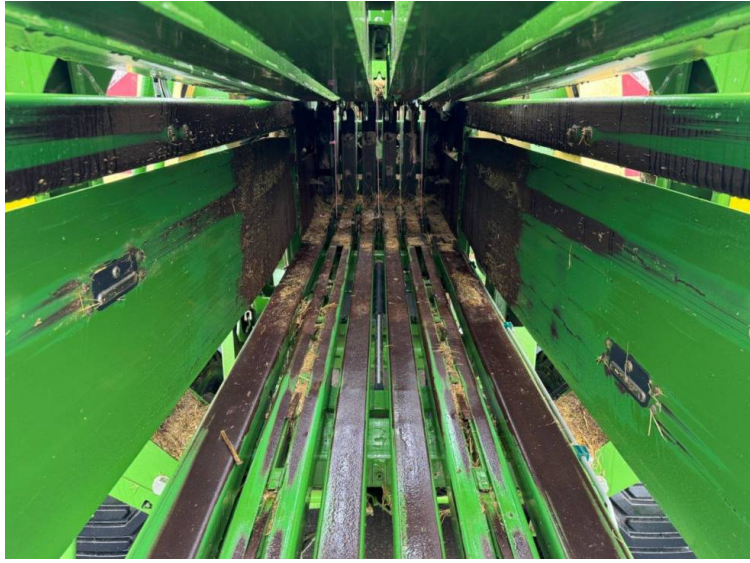

Marca: Krone

Modelo: Big Pack 870 HDP XC High Speed Baler

Precio: £72,000

Ref: M5678

Marca / modelo: Krone Big Pack 870 HDP XC High Speed Baler

Año: 2020

Cuenta de pacas: 14,954

Condición: Very Good

Otras especific.:

- Chopper
- Multi bale
- Steering rear axle
- Work lights
- Tyres - 550/45x22.5
- Very tidy machine.

Registrada en Inglaterra y Gales Número de empresa: 03184184