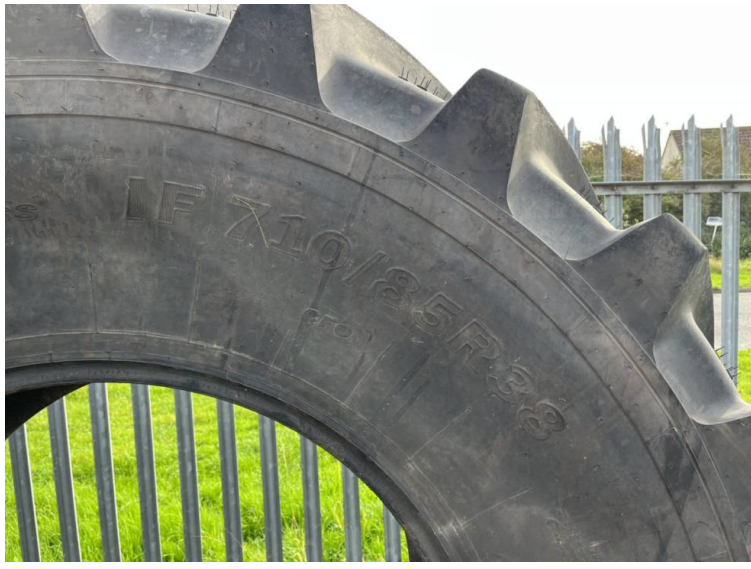

Marke: Alliance

Modell: 710/85R38 Agriflex 372 *pair*

Preis: £3,750

Ref: X010

Marke/Modell: Alliance 710/85R38 Agriflex 372 *pair*

Zusätzliche Daten.:

- 178D
- Steel belted
- Tubeles

Eingetragen in England und Wales Firmennummer: 03184184