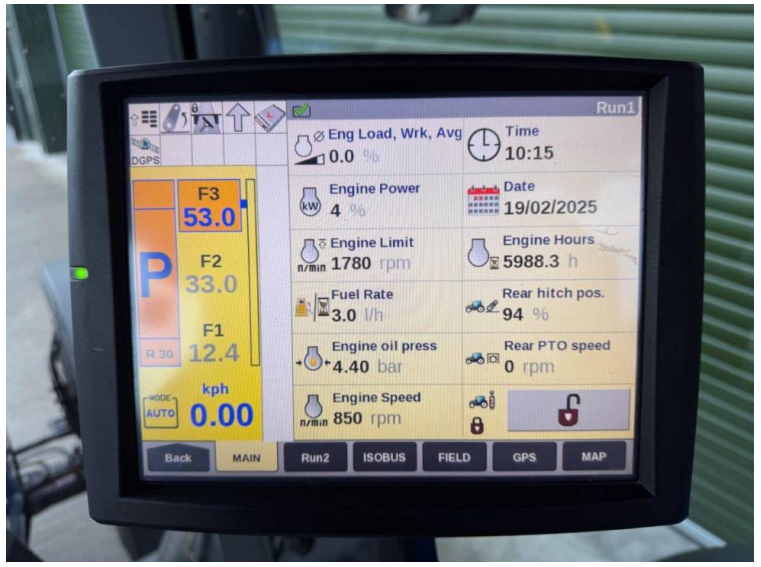

**Marke: New Holland**  
**Modell: T7.230 Auto Command**

Preis: POA

Ref: T5397

**Marke/Modell:** New Holland T7.230 Auto Command

**Jahr:** 2021

**Stunden:** 5988

**Farbe:** Blue

**Max. Drehzahl:** 50K

**Übertragung:** Auto Command

**Bereifung:** 710/70x38 600/65x28

**Zusätzliche Daten.:**

- RTX guidance
- Front linkage
- Front & cab suspension
- Air brakes
- 4 rear electric spools
- Air seat
- Passenger seat
- Pan roof