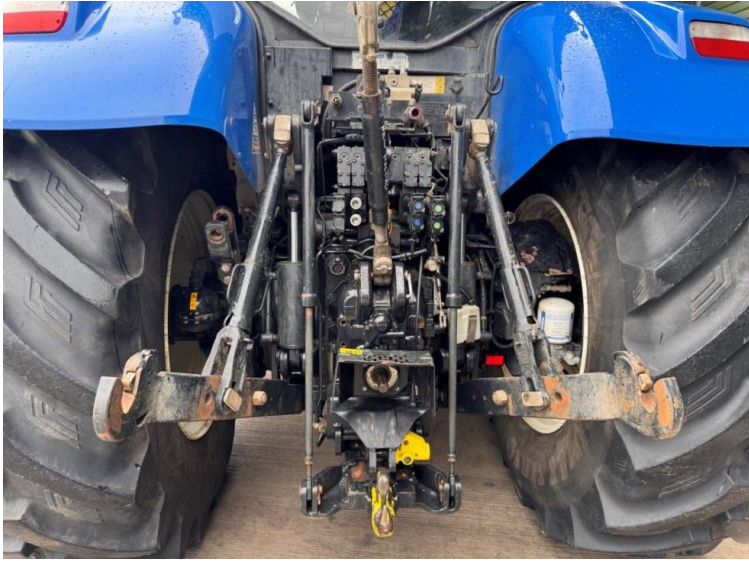

**Marke: New Holland**  
**Modell: T7.230 Auto Command**

Preis: POA

Ref: T5397

**Marke/Modell:** New Holland T7.230 Auto Command

**Jahr:** 2021

**Stunden:** 5988

**Farbe:** Blue

**Max. Drehzahl:** 50K

**Übertragung:** Auto Command

**Bereifung:** 710/70x38 600/65x28

**Zusätzliche Daten.:**

- RTX guidance
- Front linkage
- Front & cab suspension
- Air brakes
- 4 rear electric spools
- Air seat
- Passenger seat
- Pan roof