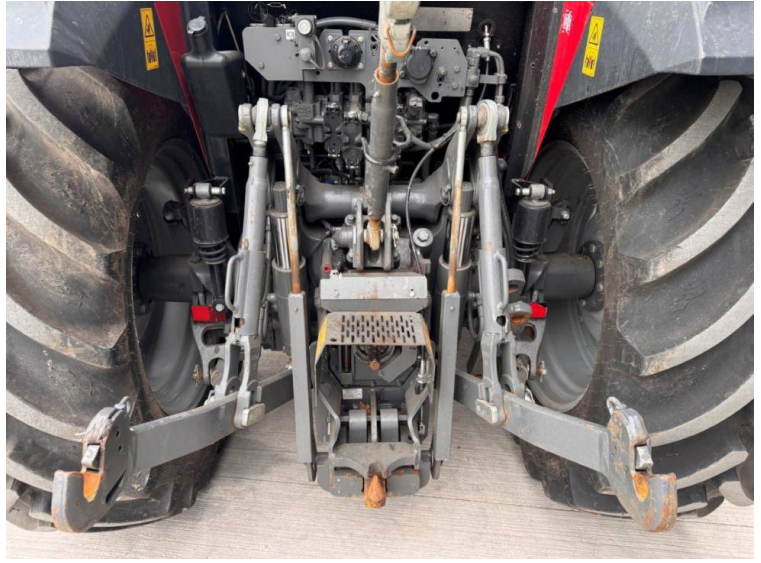

Marke: Massey Ferguson
Modell: 5710M

Preis: £54,500

Ref: T5413

Marke/Modell: Massey Ferguson 5710M

Jahr: 2022

Stunden: 642

Farbe: Red

Max. Drehzahl: 40K

Übertragung: Dyna 4

Bereifung: 540/65x34 440/65x24

Bedingung: Excellent

Zusätzliche Daten.:

- Massey Ferguson FL3819 loader
- Cab suspension
- 3 rear manual spool
- 540/540E/1000 PTO

Eingetragen in England und Wales Firmennummer: 03184184