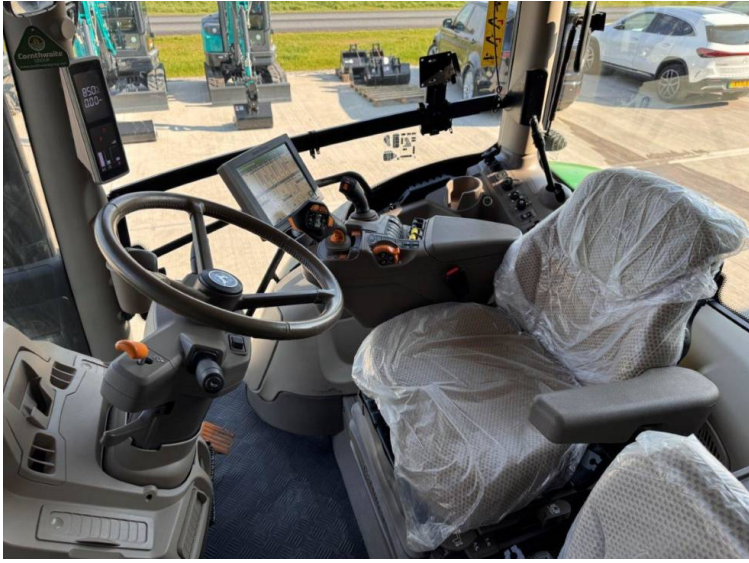

Übertragung: Auto Power Command Pro

Bereifung: 650/65x38 540/65x28

Bedingung: Excellent

Zusätzliche Daten.:

- Autotrac activated
- Row sense & section control activated
- Front linkage & PTO
- TLS & cab suspension
- Hydraulic rear top link
- Air brakes
- 4 rear electric spools
- Air seat
- Pan roof