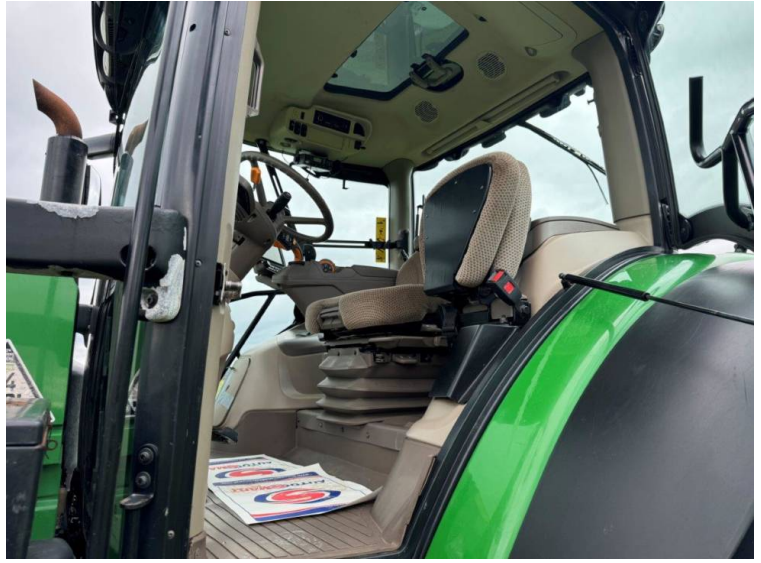

Marke: John Deere
Modell: 6215R

Preis: £65,500

Ref: T5375

Marke/Modell: John Deere 6215R

Jahr: 2019

Stunden: 7685

Farbe: Green

Max. Drehzahl: 50K

Übertragung: Auto Power

Bereifung: 710/70x42 600/70x28

Bedingung: Good

Zusätzliche Daten.:

- Command Pro
- Autotrac activated
- Row sense & section control activated
- Front linkage & PTO
- TLS & cab suspension
- Hydraulic rear top link
- 4 rear spools
- 2 double front spools
- Isobus
- Joystick
- Air seat
- Pan roof
- LED work lights