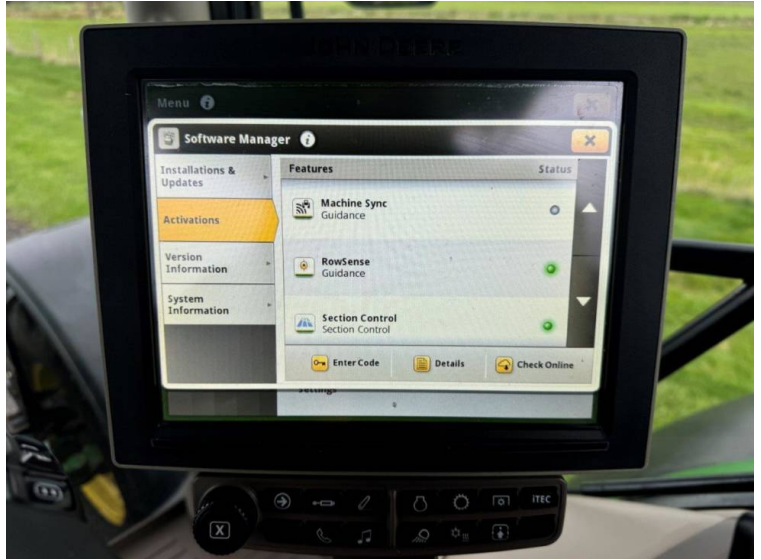

Übertragung: Auto Power

Bereifung: 710/70x42 600/70x28

Bedingung: Good

Zusätzliche Daten.:

- Command Pro
- Autotrac activated
- Row sense & section control activated
- Front linkage & PTO
- TLS & cab suspension
- Hydraulic rear top link
- 4 rear spools
- 2 double front spools
- Isobus
- Joystick
- Air seat
- Pan roof
- LED work lights