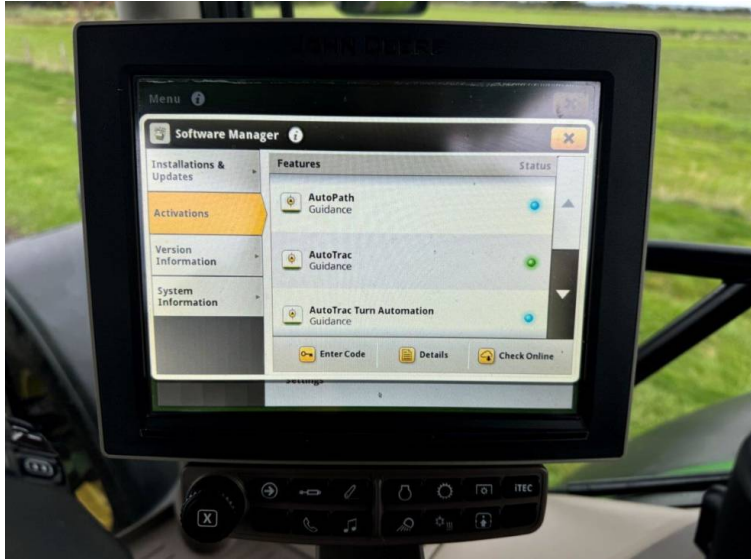

Übertragung: Auto Power

Bereifung: 710/70x42 600/70x28

Bedingung: Good

Zusätzliche Daten.:

- Command Pro
- Autotrac activated
- Row sense & section control activated
- Front linkage & PTO
- TLS & cab suspension
- Hydraulic rear top link
- 4 rear spools
- 2 double front spools
- Isobus
- Joystick
- Air seat
- Pan roof
- LED work lights