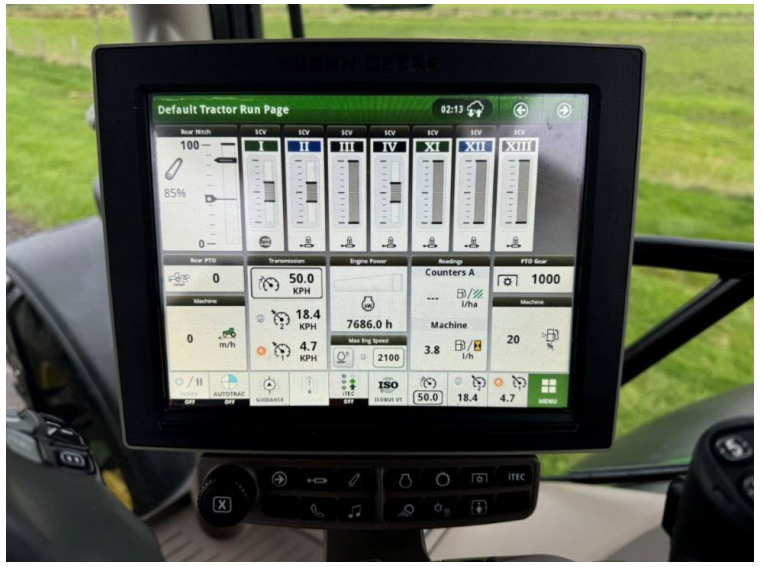

Marke: John Deere
Modell: 6215R

Preis: £65,500

Ref: T5375

Marke/Modell: John Deere 6215R

Jahr: 2019

Stunden: 7685

Farbe: Green

Max. Drehzahl: 50K

Übertragung: Auto Power

Bereifung: 710/70x42 600/70x28

Bedingung: Good

Zusätzliche Daten.:

- Command Pro
- Autotrac activated
- Row sense & section control activated
- Front linkage & PTO
- TLS & cab suspension
- Hydraulic rear top link
- 4 rear spools
- 2 double front spools
- Isobus
- Joystick
- Air seat
- Pan roof
- LED work lights