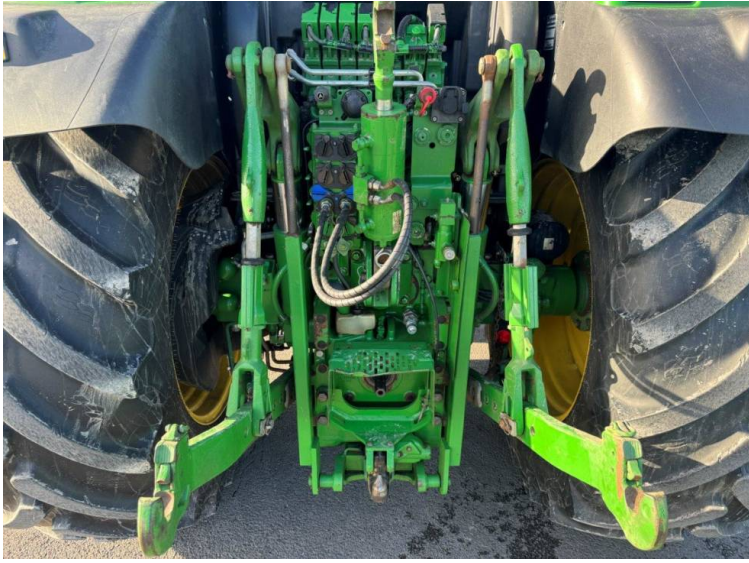

Marke: John Deere
Modell: 6155R

Preis: £53,000

Ref: T5381

Marke/Modell: John Deere 6155R

Jahr: 2019

Stunden: 8318

Farbe: Green

Max. Drehzahl: 50K

Übertragung: Auto Power

Bereifung: 650/65x38 540/65x28

Zusätzliche Daten.:

- Command Pro
- Autotrac activated
- Row sense & section control activated
- Front linkage & PTO
- TLS & cab suspension
- Hydraulic rear top link
- Air brakes
- Isobus socket
- 4 rear spools
- 1 double front spool & free flow return
- LED work lights