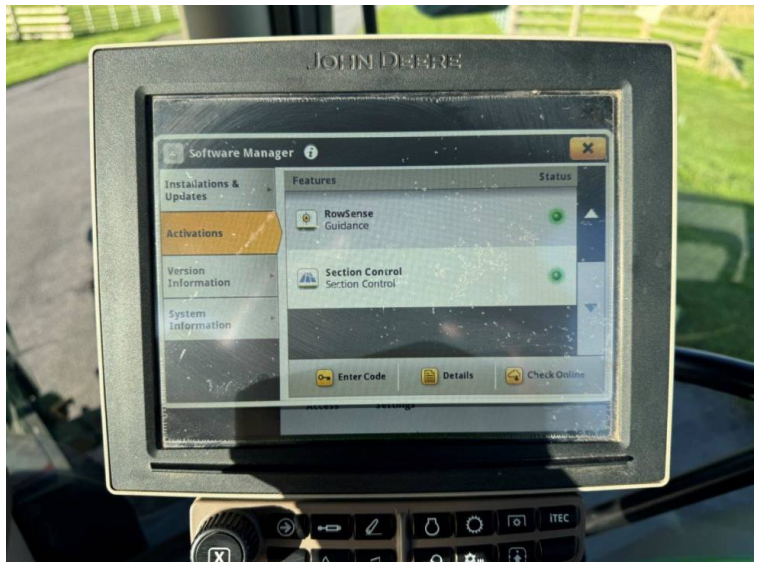

Übertragung: Auto Power

Bereifung: 650/65x38 540/65x28

Zusätzliche Daten.:

- Command Pro
- Autotrac activated
- Row sense & section control activated
- Front linkage & PTO
- TLS & cab suspension
- Hydraulic rear top link
- Air brakes
- Isobus socket
- 4 rear spools
- 1 double front spool & free flow return
- LED work lights