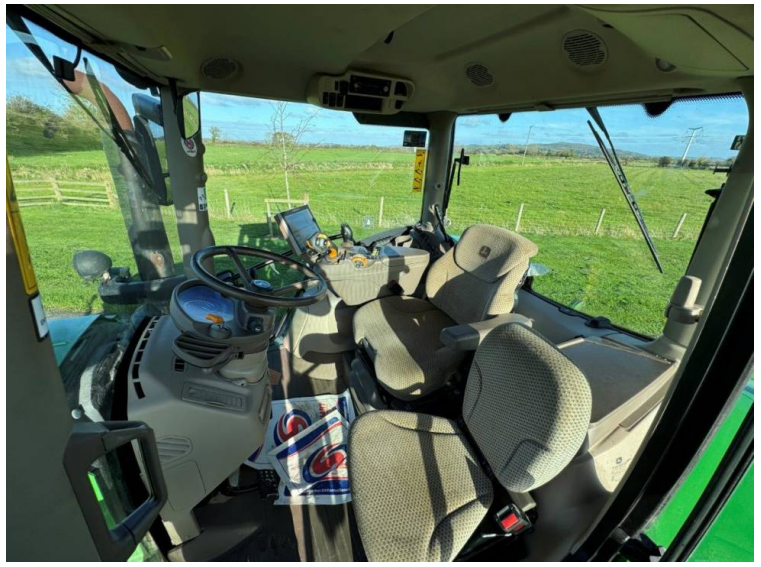

Übertragung: Auto Power

Bereifung: 650/65x38 540/65x28

Zusätzliche Daten.:

- Command Pro
- Autotrac activated
- Row sense & section control activated
- Front linkage & PTO
- TLS & cab suspension
- Hydraulic rear top link
- Air brakes
- Isobus socket
- 4 rear spools
- 1 double front spool & free flow return
- LED work lights