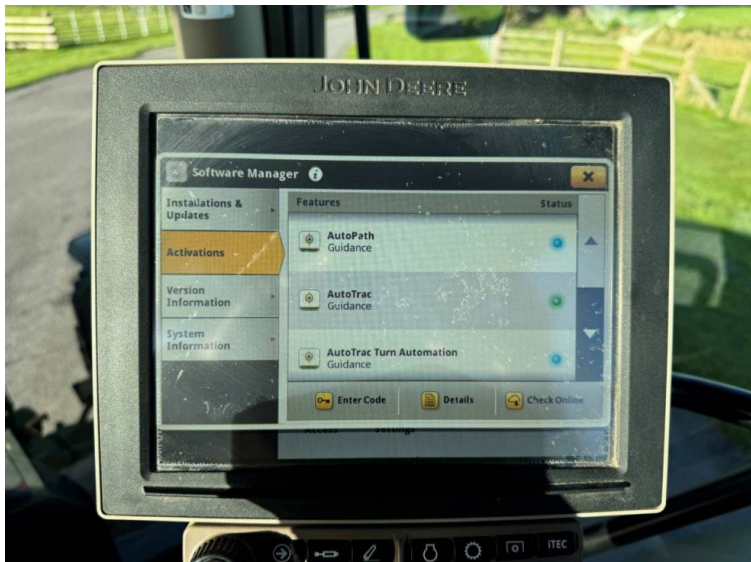

Übertragung: Auto Power

Bereifung: 650/65x38 540/65x28

Zusätzliche Daten.:

- Command Pro
- Autotrac activated
- Row sense & section control activated
- Front linkage & PTO
- TLS & cab suspension
- Hydraulic rear top link
- Air brakes
- Isobus socket
- 4 rear spools
- 1 double front spool & free flow return
- LED work lights