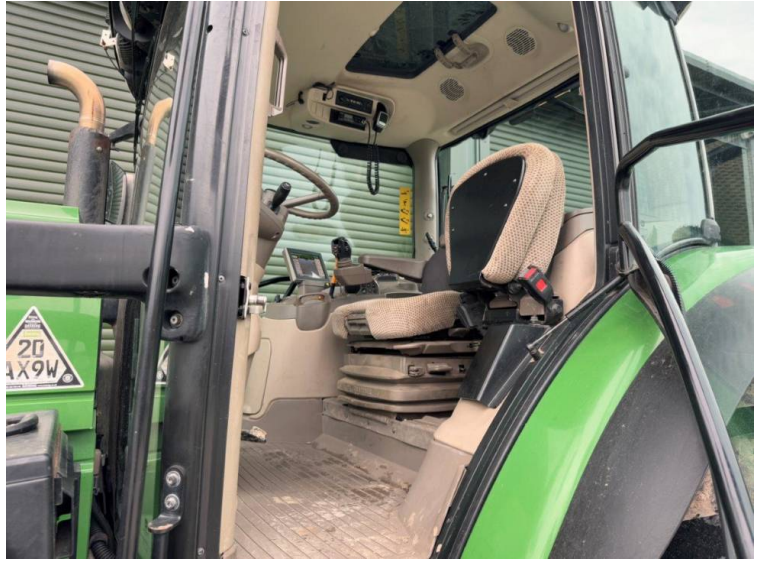

Übertragung: Auto Quad

Bereifung: 650/65x42 600/65x28

Bedingung: Good

Zusätzliche Daten.:

- Autotractor activated
- Front linkage & PTO
- TLS & cab suspension
- Joystick
- Air brakes
- Hydraulic rear top link
- 4 rear spools
- 2 front spools
- Air seat
- Passenger seat
- Pan roof