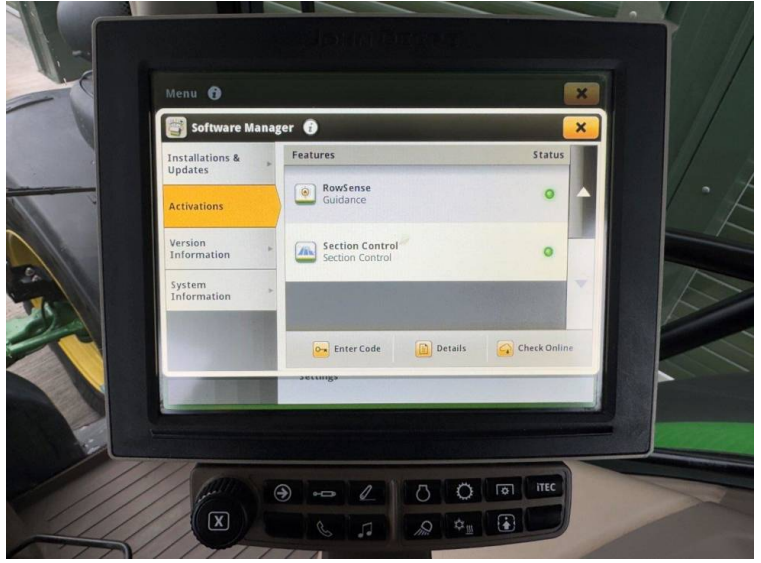

Übertragung: Auto Quad

Bereifung: 650/65x42 600/65x28

Bedingung: Good

Zusätzliche Daten.:

- Autotractor activated
- Front linkage & PTO
- TLS & cab suspension
- Joystick
- Air brakes
- Hydraulic rear top link
- 4 rear spools
- 2 front spools
- Air seat
- Passenger seat
- Pan roof