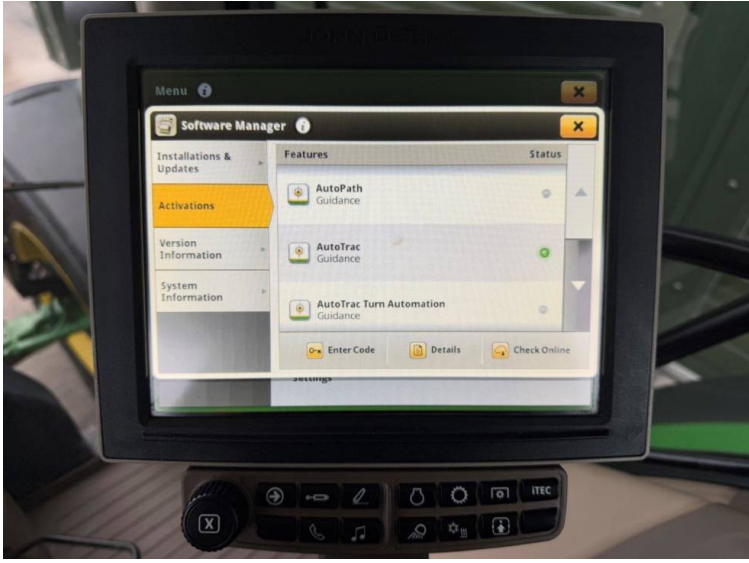

Übertragung: Auto Quad

Bereifung: 650/65x42 600/65x28

Bedingung: Good

Zusätzliche Daten.:

- Autotractor activated
- Front linkage & PTO
- TLS & cab suspension
- Joystick
- Air brakes
- Hydraulic rear top link
- 4 rear spools
- 2 front spools
- Air seat
- Passenger seat
- Pan roof