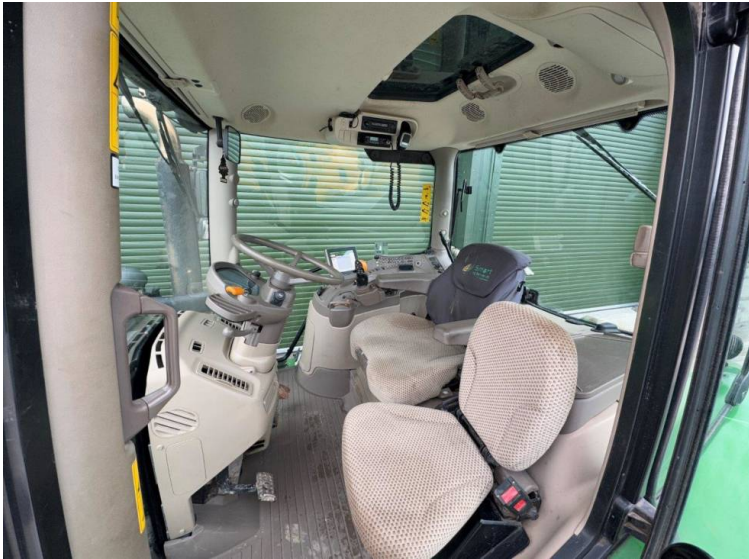

Übertragung: Auto Quad

Bereifung: 650/65x42 600/65x28

Bedingung: Good

Zusätzliche Daten.:

- Autotractor activated
- Front linkage & PTO
- TLS & cab suspension
- Joystick
- Air brakes
- Hydraulic rear top link
- 4 rear spools
- 2 front spools
- Air seat
- Passenger seat
- Pan roof