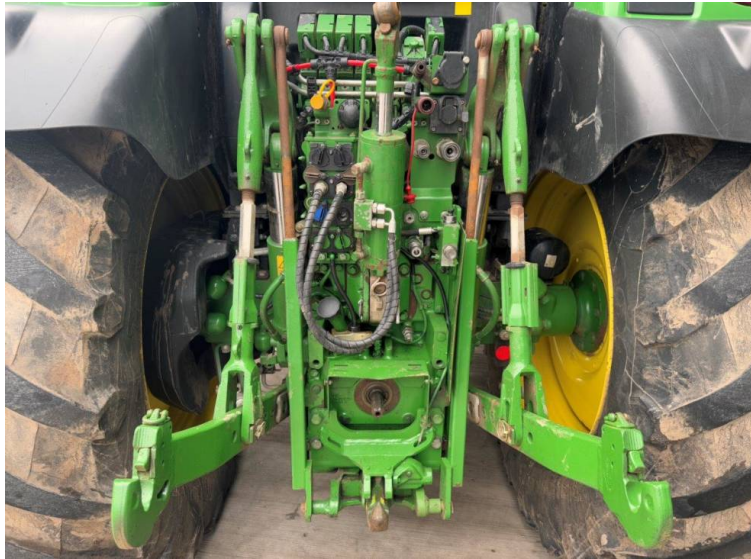

Marke: John Deere
Modell: 6145R

Preis: POA

Ref: T5400

Marke/Modell: John Deere 6145R

Jahr: 2020

Stunden: 9440

Farbe: Green

Max. Drehzahl: 50K

Übertragung: Auto Quad

Bereifung: 650/65x42 600/65x28

Bedingung: Good

Zusätzliche Daten.:

- Autotractor activated
- Front linkage & PTO
- TLS & cab suspension
- Joystick
- Air brakes
- Hydraulic rear top link
- 4 rear spools
- 2 front spools
- Air seat
- Passenger seat
- Pan roof