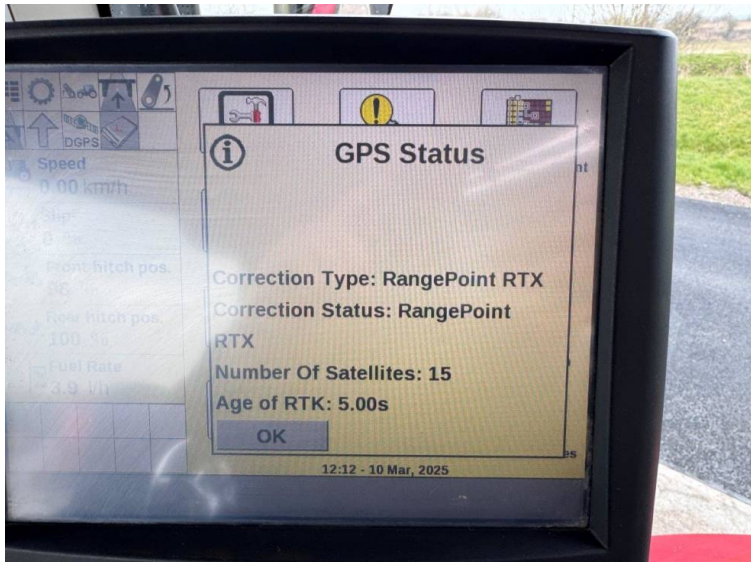

Max. Drehzahl: 50k

Übertragung: CVX

Bereifung: 650/75X38 600/65X28

Bedingung: Very Good

Zusätzliche Daten.:

- Rangepoint RTX guidance
- Accuguide 372 receiver
- AFS Pro 700 screen
- Front linkage & PTO
- Front & cab suspension
- Hydraulic rear top link
- Air brakes
- 4 rear spools
- 2 front spools
- Stainless steel mirror guards