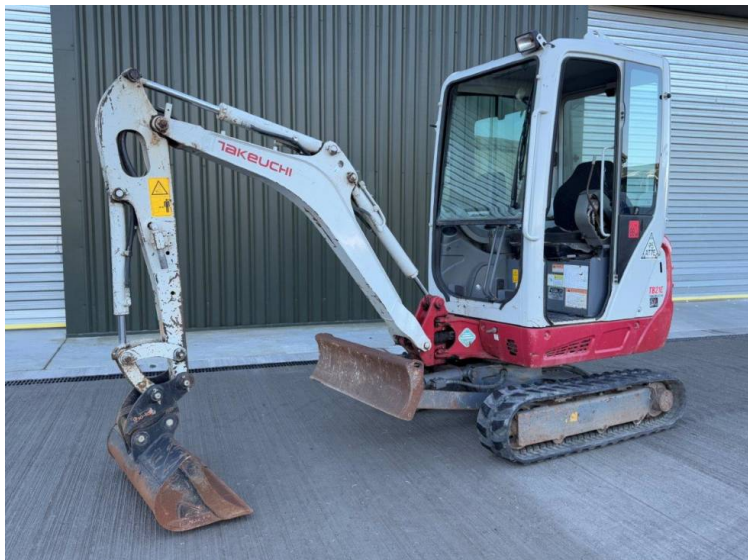

Marke: Takeuchi
Modell: TB216 Compact Excavator

Preis: £10,750

Ref: P1366

Marke/Modell: Takeuchi TB216 Compact Excavator

Jahr: 2018

Stunden: 1812

Bedingung: Good

Zusätzliche Daten.:

- Rubber, expandable tracks
- 2 speed tracking
- Front blade
- Quick hitch

Eingetragen in England und Wales Firmennummer: 03184184