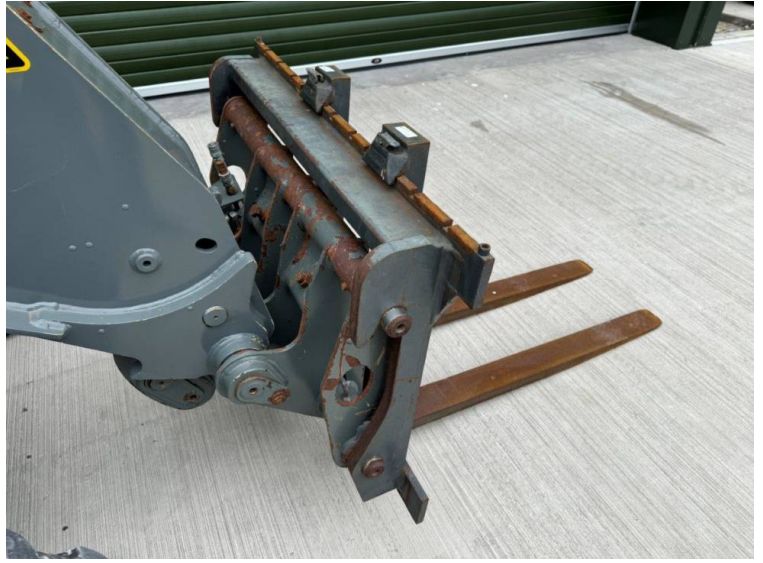

Marke: Kramer
Modell: KT 356

Preis: £38,500

Ref: P1386

Marke/Modell: Kramer KT 356

Jahr: 2021

Stunden: 4629

Max. Drehzahl: 40K

Bereifung: 460/70x24

Zusätzliche Daten.:

- 3.5T lift capacity
- 6 metre boom
- Hydraulic latching & 3rd service
- Rear hitch & services
- Pallet forks

Eingetragen in England und Wales Firmennummer: 03184184